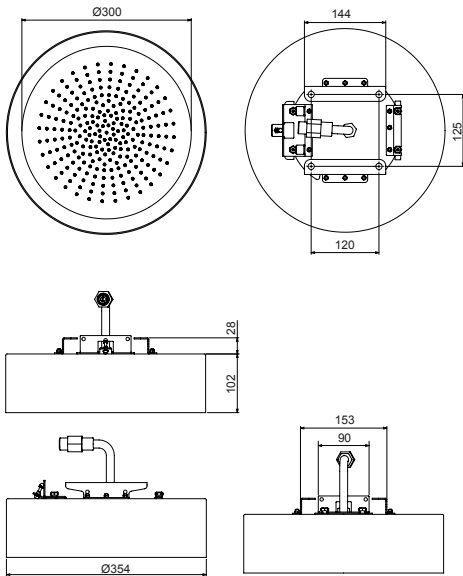

**ART. K061 - Soffione multifunzione / Multi-function showerhead / Pomme de douche multifonction**

N°	Codice / Code	Descrizione / Description / Désignation
1	90 00 9693	<b>Valvola non ritorno con limitatore di portata 12 l/min</b> Non-return valve with flow restrictor 12 l / min Clapet anti-retour avec couple de limiteur de débit 12 l/min
2	90 00 Q489	<b>Flessibile ingresso acqua soffione</b> Showerhead's inlet hose Flexible entrée eau pomme de tete
3	90 00 Q342	<b>Ugelli Ø 1.2 mm soffione Acquafit</b> 1.2 mm nozzles for Acquafit showerhead Picots 1.2 mm pour pomme de tete Acquafit
4	90 00 Q487	<b>Guarnizione per soffione Acquafit tondo</b> Gasket for round Acquafit showerhead Joint pour pomme de douche Acquafit rond
5	90 __ Q498	<b>Piastra frontale Ø 30 cm</b> Ø 30 cm front plate Plaque avant Ø 30 cm
6	90 00 Q702	<b>Valvola non ritorno con limitatore di portata 14 l/min</b> Non-return valve with flow restrictor 14 l / min Clapet anti-retour avec couple de limiteur de débit 14 l/min
7	90 00 Q752	<b>Controcassa tonda Acquafit Dream</b> Round Acquafit Dream built-in part Corps d'encastrement rond Acquafit Dream
8	90 00 Q789	<b>Trasformatore per soffioni Acquafit</b> Transformer for Acquafit showerhead Transformateur pour pommes de douche Acquafit
9	90 00 Q790	<b>Scheda elettronica per soffioni Acquafit</b> Electronic board for Acquafit showerhead Carte électronique pour pommes de douche Acquafit

-- **Questo codice alfanumerico indica la finitura o il materiale**  
 This alphanumeric code indicates the finish or raw material  
 Ce code alphanumerique indique la finition ou le materiel