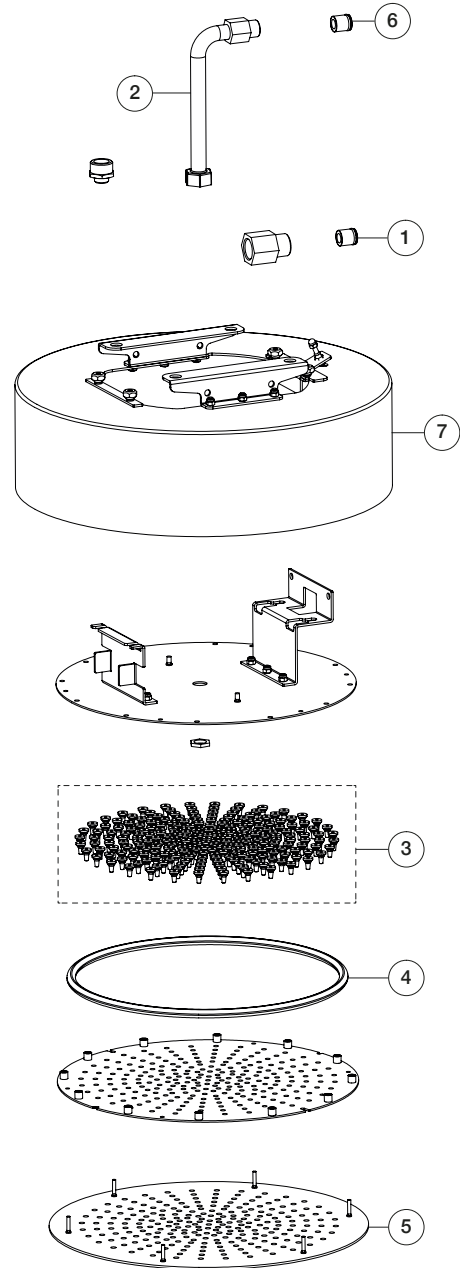

**ART. K061 - Soffione multifunzione / Multi-function showerhead / Pomme de douche multifonction**

N°	Codice / Code	Descrizione / Description / Désignation
1	90 00 9693	<b>Valvola non ritorno con limitatore di portata 12 l/min</b> Non-return valve with flow restrictor 12 l / min Clapet anti-retour avec couple de limiteur de débit 12 l/min
2	90 00 Q489	<b>Flessibile ingresso acqua soffione</b> Showerhead's inlet hose Flexible entrée eau pomme de tete
3	90 00 Q342	<b>Ugelli Ø 1.2 mm soffione Acquafit</b> 1.2 mm nozzles for Acquafit showerhead Picots 1.2 mm pour pomme de tete Acquafit
4	90 00 Q487	<b>Guarnizione per soffione Acquafit tondo</b> Gasket for round Acquafit showerhead Joint pour pomme de douche Acquafit rond
5	90 __ Q498	<b>Piastra frontale Ø 30 cm</b> Ø 30 cm front plate Plaque avant Ø 30 cm
6	90 00 Q702	<b>Valvola non ritorno con limitatore di portata 14 l/min</b> Non-return valve with flow restrictor 14 l / min Clapet anti-retour avec couple de limiteur de débit 14 l/min
7	90 00 Q752	<b>Controcassa tonda Acquafit Dream</b> Round Acquafit Dream built-in part Corps d'encastrement rond Acquafit Dream
8	90 00 Q789	<b>Trasformatore per soffioni Acquafit</b> Transformer for Acquafit showerhead Transformateur pour pommes de douche Acquafit
9	90 00 Q790	<b>Scheda elettronica per soffioni Acquafit</b> Electronic board for Acquafit showerhead Carte électronique pour pommes de douche Acquafit

-- **Questo codice alfanumerico indica la finitura o il materiale**  
 This alphanumeric code indicates the finish or raw material  
 Ce code alphanumerique indique la finition ou le materiel