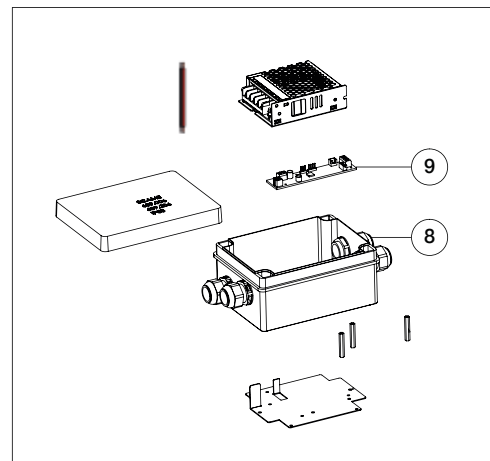

**ART. K061 - Soffione multifunzione / Multi-function showerhead / Pomme de douche multifonction**

N°	Codice / Code	Descrizione / Description / Désignation
1	90 00 9693	<b>Valvola non ritorno con limitatore di portata 12 l/min</b> Non-return valve with flow restrictor 12 l / min Clapet anti-retour avec couple de limiteur de débit 12 l/min
2	90 00 Q489	<b>Flessibile ingresso acqua soffione</b> Showerhead's inlet hose Flexible entrée eau pomme de tete
3	90 00 Q342	<b>Ugelli Ø 1.2 mm soffione Acquafit</b> 1.2 mm nozzles for Acquafit showerhead Picots 1.2 mm pour pomme de tete Acquafit
4	90 00 Q487	<b>Guarnizione per soffione Acquafit tondo</b> Gasket for round Acquafit showerhead Joint pour pomme de douche Acquafit rond
5	90 __ Q498	<b>Piastra frontale Ø 30 cm</b> Ø 30 cm front plate Plaque avant Ø 30 cm
6	90 00 Q702	<b>Valvola non ritorno con limitatore di portata 14 l/min</b> Non-return valve with flow restrictor 14 l / min Clapet anti-retour avec couple de limiteur de débit 14 l/min
7	90 00 Q752	<b>Controcassa tonda Acquafit Dream</b> Round Acquafit Dream built-in part Corps d'encastrement rond Acquafit Dream
8	90 00 Q789	<b>Trasformatore per soffioni Acquafit</b> Transformer for Acquafit showerhead Transformateur pour pommes de douche Acquafit
9	90 00 Q790	<b>Scheda elettronica per soffioni Acquafit</b> Electronic board for Acquafit showerhead Carte électronique pour pommes de douche Acquafit

-- **Questo codice alfanumerico indica la finitura o il materiale**  
 This alphanumeric code indicates the finish or raw material  
 Ce code alphanumerique indique la finition ou le materiel