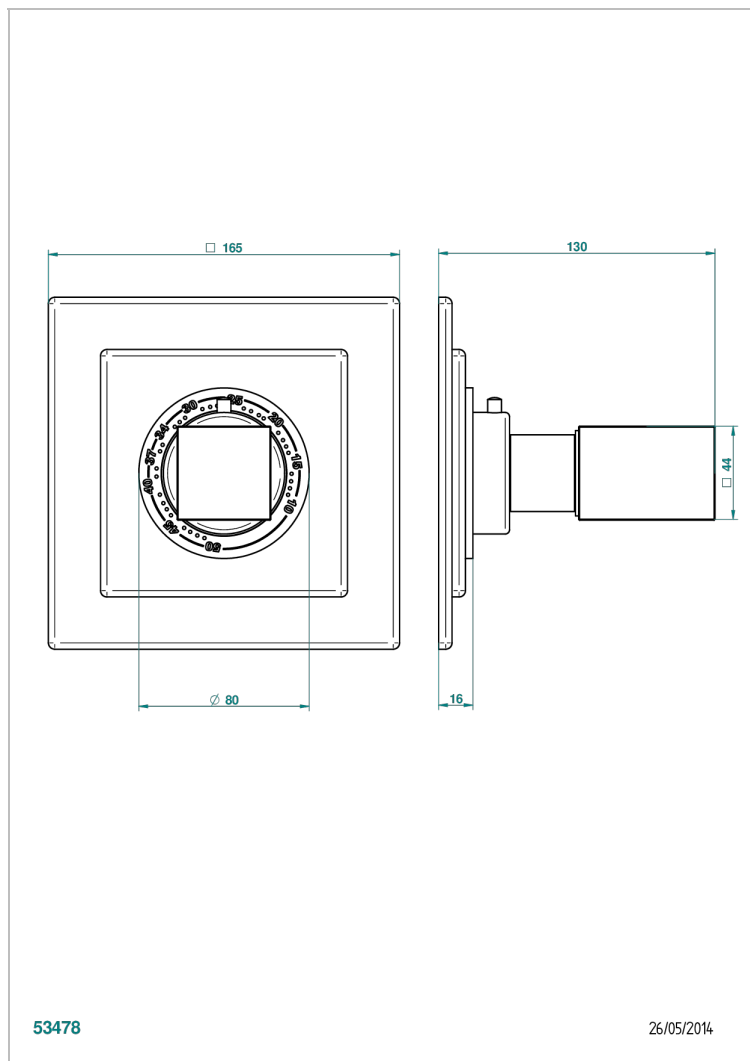

BEYOND CRYSTAL С ХРУСТАЛЕМ ЦВЕТА "ШАМПАНЬ"

U6J-15EN16EC

Ручка регулировки для термостата EURO THERM N°8105N, 8200N, 8300

THG
PARIS

ХАРАКТЕРИСТИКИ

- Beyond crystal с хрусталём цвета "Шампань"
- Ручка регулировки для термостата EURO THERM N°8105N, 8200N, 8300

СВЯЗАННЫЕ ТОВАРНЫЕ ПОЗИЦИИ

- Ref. G00-8105N Термостат 1/2" EURO THERM - 28 л/мин с восковым картриджем
- Ref. G00-8200N Термостат 3/4" EURO THERM - 80 л/мин

ДОСТУПНЫЕ ВАРИАНТЫ ПОКРЫТИЙ

Blush PVD - H62
Graphite PVD - H64
Matt Umber PVD - H67
Matt blush PVD - H60
Matt graphite PVD - H65
Umber PVD - H66