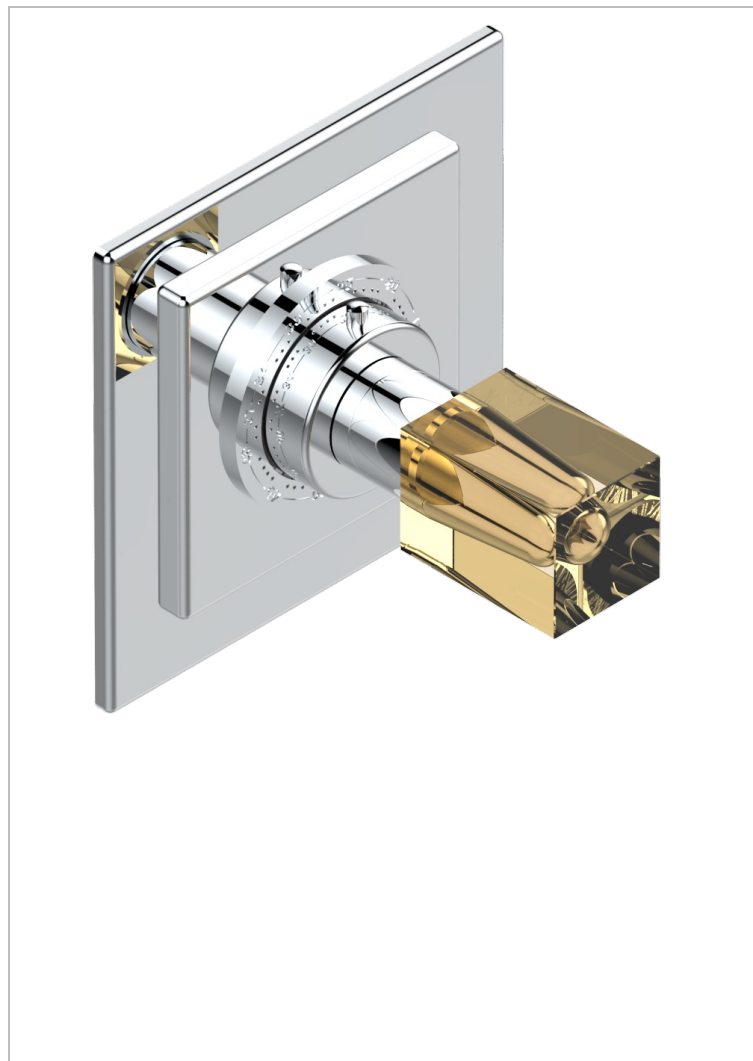

BEYOND CRYSTAL С ХРУСТАЛЕМ ЦВЕТА "ШАМПАНЬ"

U6J-15EN16EC

Ручка регулировки для термостата EURO THERM N°8105N, 8200N, 8300

THG
PARIS

ХАРАКТЕРИСТИКИ

- Beyond crystal с хрусталём цвета "Шампань"
- Ручка регулировки для термостата EURO THERM N°8105N, 8200N, 8300

СВЯЗАННЫЕ ТОВАРНЫЕ ПОЗИЦИИ

- Ref. G00-8105N Термостат 1/2" EURO THERM - 28 л/мин с восковым картриджем
- Ref. G00-8200N Термостат 3/4" EURO THERM - 80 л/мин

ДОСТУПНЫЕ ВАРИАНТЫ ПОКРЫТИЙ

Blush PVD - H62
Graphite PVD - H64
Matt Umber PVD - H67
Matt blush PVD - H60
Matt graphite PVD - H65
Umber PVD - H66