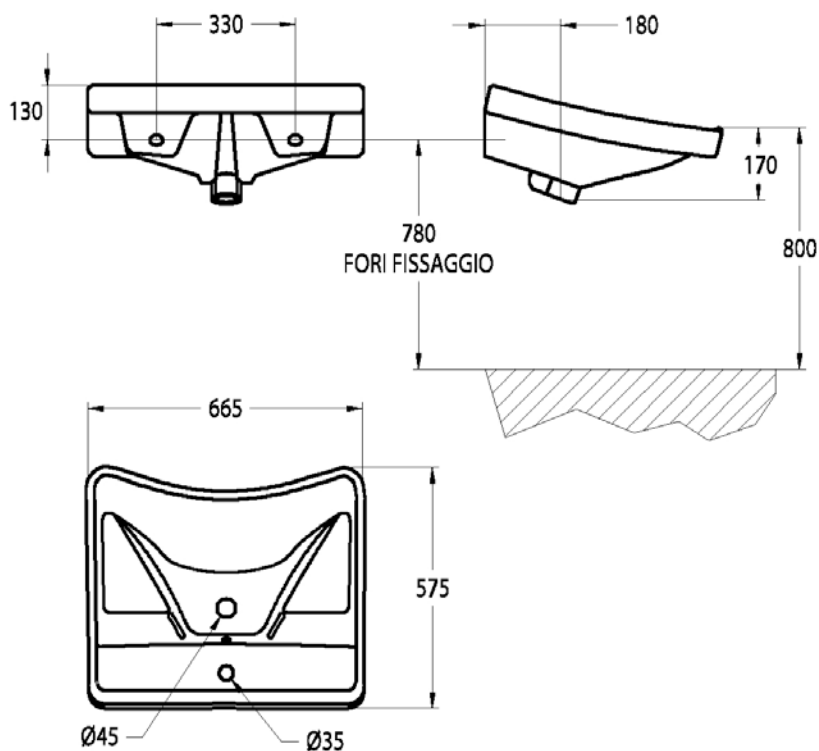

ARTICOLO / Item
Artículo / Article

10191

R1

- Lavabo Basic ergonomico in Vitreous China bianca per fissaggio a parete (tasselli non inclusi). Con troppopieno.
- Basic ergonomic wash basin in white Vitreous China for wall fixing (plugs not included). With overflow.
- Lavabo Basic ergonómico in Vitreous China blanca para fijación mural (tacos no en dotación). Con desagüe.
- Lavabo BASIC ergonomique in Vitreous China blanc à fixer a mur (chevilles pas inclus). Avec débordement.

DPR 503/96

INSTALLAZIONE DIRETTA A PARETE - DIRECT INSTALLATION ON THE WALL
INSTALACIÓN DIRECTA A PARED - INSTALLATION DIRECTE À MUR

INSTALLAZIONE SU MENSOLE - INSTALLATION ON SHELVES
INTALLACIÓN SOBRE REPISAS - INSTALLATION SUR SUPPORTS