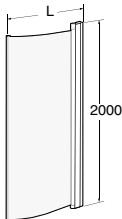

Ifö Space bockad dörr SBNK H

Matt aluminiumprofil med klart härdat säkerhetsglas utan handtagsprofil och knapp.
Höjd: 2000 mm

Produkt	Ifö nr	RSK nr
SBNK 900 mm H	058900290	739 97 08
SBNK 1000 mm H	058500290	739 97 17

Handtagsprofil/ Handle profile

Rak/ Straight	L±10
600	581
650	631
700	681
750	731
800	781
850	831
900	881
1000	981

Bockad/ Curved	L±10
800	641
900	741

Knopp/Knob

Rak/ Straight	L±10 + 45° list
600	583
650	633
700	683
750	733
800	783
850	833
900	883
1000	983

Bockad/ Curved	L±10 + 90° list
800	640
900	740