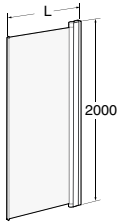

Ifö Space bockad dörr SBNK H

Matt aluminiumprofil med klart härdat säkerhetsglas utan handtagsprofil och knapp.
Höjd: 2000 mm

Produkt	Ifö nr	RSK nr
SBNK 900 mm H	058900290	739 97 08
SBNK 1000 mm H	058500290	739 97 17

Handtagsprofil/ Handle profile

Rak/ Straight	L±10
600	581
650	631
700	681
750	731
800	781
850	831
900	881
1000	981

Bockad/ Curved	L±10
800	641
900	741

Knopp/Knob

Rak/ Straight	L±10 + 45° list
600	583
650	633
700	683
750	733
800	783
850	833
900	883
1000	983

Bockad/ Curved	L±10 + 90° list
800	640
900	740