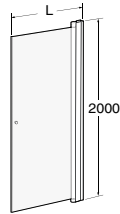

Ifö Space bockad dörr SBNK H

Matt aluminiumprofil med klart härdat säkerhetsglas utan handtagsprofil och knapp.
Höjd: 2000 mm

Produkt	Ifö nr	RSK nr
SBNK 900 mm H	058900290	739 97 08
SBNK 1000 mm H	058500290	739 97 17

Handtagsprofil/ Handle profile

Rak/ Straight	L±10
600	581
650	631
700	681
750	731
800	781
850	831
900	881
1000	981

Bockad/ Curved	L±10
800	641
900	741

Knopp/Knob

Rak/ Straight	L±10 + 45° list
600	583
650	633
700	683
750	733
800	783
850	833
900	883
1000	983

Bockad/ Curved	L±10 + 90° list
800	640
900	740