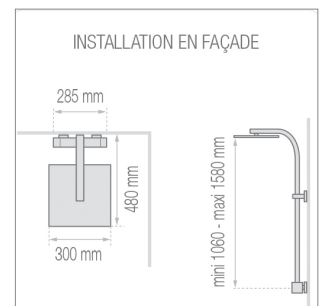

Combinés de douche
100% design - 100% métal

Valentin

crosse métal
chromé
hauteur réglable
de 1060 à 1580 mm

pomme haute inox 300 x 300
orientable, système anti-calcaire

pied laiton chromé ajustable
pour rattraper les trous
existants

douchette laiton 1 jet
système anti-calcaire

curseur laiton
hauteur
réglable

flexible de douche
PVC aluminium satiné
1.75 m 

robinet thermostatique
métal chromé avec bec
de remplissage bain
cartouche Vernet