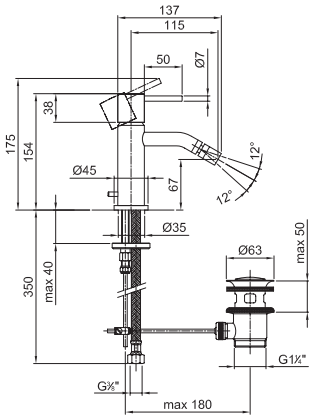

FANTINI
RUBINETTI

NOSTROMO

ART. 2808F - Miscelatore bidet monoforo - SMALL / Single-hole bidet mixer - SMALL / Mitigeur bidet monotrou - SMALL

N°	Codice / Code	Descrizione / Description / Désignaton
1	50 __ 3646	Maniglia Nostromo SMALL Nostromo SMALL handle Manette Nostromo SMALL
1A	90 __ 9408	Confezione di fissaggio per maniglia Fixing kit for valve handle Kit de fixation pour manette du robinet
2	90 __ 9327	Cappuccio sotto maniglia Cup under handle Rosace sous manette
3	90 00 9328	Ghiera bloccaggio per cartuccia Locking ring nut cartridge Écrou de serrage pour cartouche
4	90 00 3670	Cartuccia Ø 25 mm Ø 25 mm cartridge Cartouche Ø 25 mm
5	90 __ 9252Z	Aeratore caché TT M16,5X1 PCA 5 l/min Caché aerator TT M16X1 PCA 5 l/min Aérateur cache TT M16,5X1 PCA 5 l/min
5A	90 00 9335	Aeratore a snodo M16X1 Adjustable aerator M16X1 Aérateur orientable M16X1
6	90 __ 9329	Asta comando scarico Waste rod Tirette verticale pour vidage
7	90 __ 9330	Anello base Base ring Anneau base
8	90 00 9122	Confezione di fissaggio Fixing kit Kit de fixation
9	90 02 9331	Coppia di flessibili di alimentazione M10x1 F 3/8" Pair of connecting hoses M10x1 F 3/8" Paire de flexibles d'alimentation M10x1 F 3/8"
10	90 __ 0852	Scarico completo Complete waste Vidage complet
10A	90 __ 1927	Tappo per scarico Plug for waste Clapet pour vidage

-- Questo codice alfanumerico indica la finitura o il materiale
This alphanumeric code indicates the finish or raw material
Ce code alphanumerique indique la finition ou le materiel