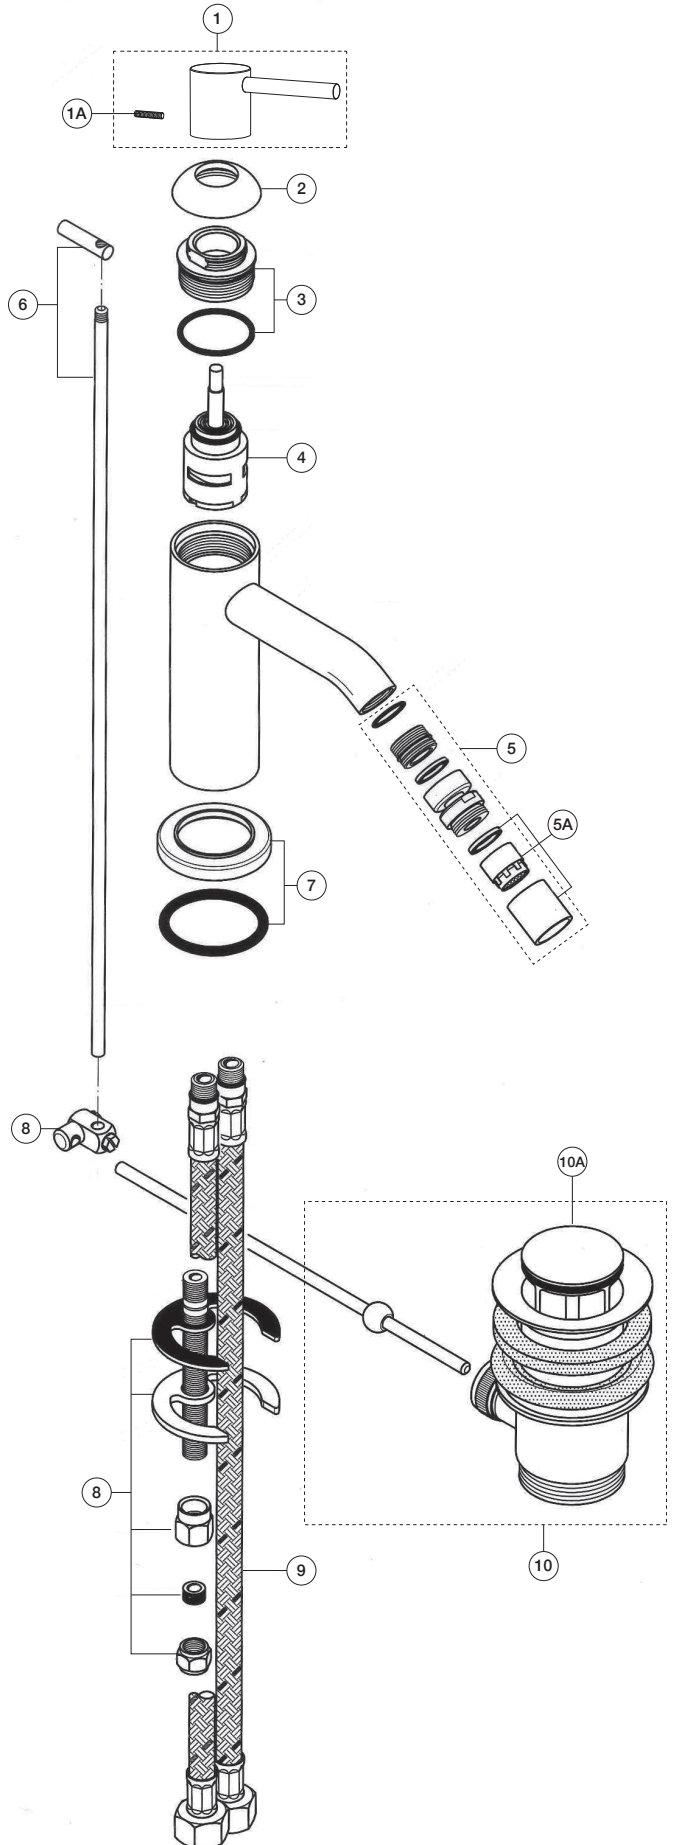

FANTINI
RUBINETTI

NOSTROMO

ART. 2808F - Miscelatore bidet monoforo - SMALL / Single-hole bidet mixer - SMALL / Mitigeur bidet monotrou - SMALL

N°	Codice / Code	Descrizione / Description / Désignaton
1	50 __ 3646	Maniglia Nostromo SMALL Nostromo SMALL handle Manette Nostromo SMALL
1A	90 __ 9408	Confezione di fissaggio per maniglia Fixing kit for valve handle Kit de fixation pour manette du robinet
2	90 __ 9327	Cappuccio sotto maniglia Cup under handle Rosace sous manette
3	90 00 9328	Ghiera bloccaggio per cartuccia Locking ring nut cartridge Écrou de serrage pour cartouche
4	90 00 3670	Cartuccia Ø 25 mm Ø 25 mm cartridge Cartouche Ø 25 mm
5	90 __ 9252Z	Aeratore caché TT M16,5X1 PCA 5 l/min Caché aerator TT M16X1 PCA 5 l/min Aérateur cache TT M16,5X1 PCA 5 l/min
5A	90 00 9335	Aeratore a snodo M16X1 Adjustable aerator M16X1 Aérateur orientable M16X1
6	90 __ 9329	Asta comando scarico Waste rod Tirette verticale pour vidage
7	90 __ 9330	Anello base Base ring Anneau base
8	90 00 9122	Confezione di fissaggio Fixing kit Kit de fixation
9	90 02 9331	Coppia di flessibili di alimentazione M10x1 F 3/8" Pair of connecting hoses M10x1 F 3/8" Paire de flexibles d'alimentation M10x1 F 3/8"
10	90 __ 0852	Scarico completo Complete waste Vidage complet
10A	90 __ 1927	Tappo per scarico Plug for waste Clapet pour vidage

-- Questo codice alfanumerico indica la finitura o il materiale
This alphanumeric code indicates the finish or raw material
Ce code alphanumerique indique la finition ou le materiel