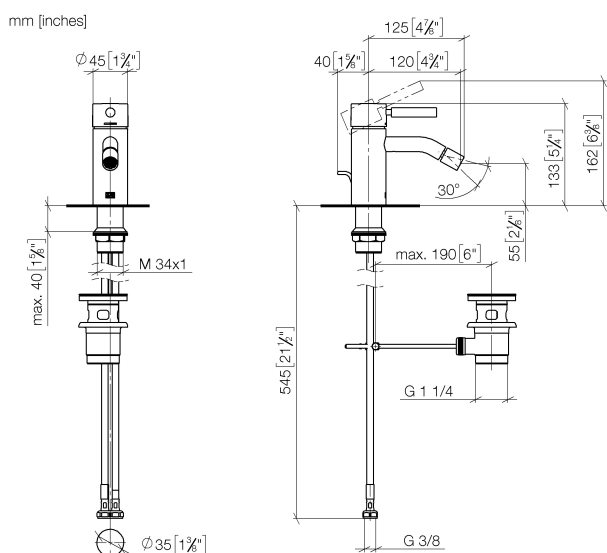

## Биде - LULU

Смеситель для биде однорычажный со сливным гарнитуром - чёрный матовый  
 Артикульный номер: 33 600 660-33

- вылет 125 мм
- шаровой шарнир с углом поворота 15° (во всех направлениях)
- круглая обогащенная воздухом струя
- высота смесителя 133 мм
- высота до аэратора 55 мм
- диаметр сверлёного отверстия 35 мм
- 2х напорный шланг М 8 х 1 винченный, испытанный на герметичность
- расход макс. 5,7 л/мин
- Группа смесителей согл. DIN 4109: 1
- (ADA)

## размерный чертеж

Все величины в мм / дюймах = мм x 0,0394