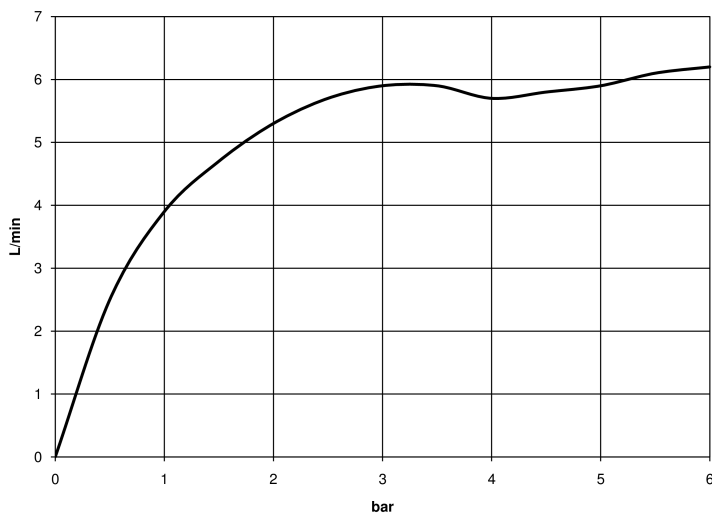

Биде - LULU

Смеситель для биде однорычажный со сливным гарнитуром - чёрный матовый

Артикульный номер: 33 600 660-33

- вылет 125 мм
- шаровой шарнир с углом поворота 15° (во всех направлениях)
- круглая обогащенная воздухом струя
- высота смесителя 133 мм
- высота до аэратора 55 мм
- диаметр сверлёного отверстия 35 мм
- 2х напорный шланг М 8 х 1 винченный, испытанный на герметичность
- расход макс. 5,7 л/мин
- Группа смесителей согл. DIN 4109: 1
- (ADA)

чёрный матовый

размерный чертёж

Все величины в мм / дюймах = мм x 0,0394

Биде - LULU

Смеситель для биде однорычажный со сливным гарнитуром - чёрный матовый

Артикульный номер: 33 600 660-33

график расхода

Биде - LULU