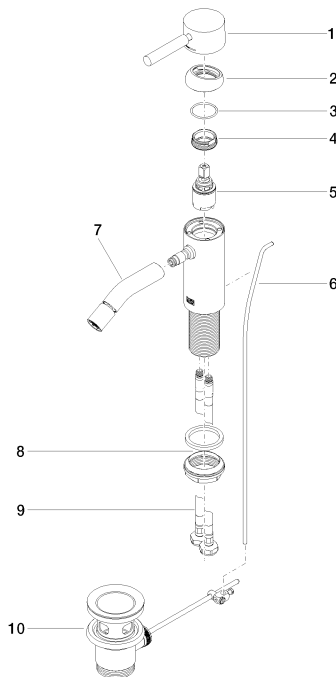

Биде - LULU

Смеситель для биде однорычажный со сливным гарнитуром - чёрный матовый

Артикульный номер: 33 600 660-33

- вылет 125 мм
- шаровой шарнир с углом поворота 15° (во всех направлениях)
- круглая обогащенная воздухом струя
- высота смесителя 133 мм
- высота до аэратора 55 мм
- диаметр сверлёного отверстия 35 мм
- 2х напорный шланг М 8 х 1 винченный, испытанный на герметичность
- расход макс. 5,7 л/мин
- Группа смесителей согл. DIN 4109: 1
- (ADA)

чёрный матовый

размерный чертёж

Все величины в мм / дюймах = мм x 0,0394

Биде - LULU

Смеситель для биде однорычажный со сливным гарнитуром - чёрный матовый

Артикульный номер: 33 600 660-33

график расхода

Биде - LULU

Смеситель для биде однорычажный со сливным гарнитуром - чёрный матовый

Артикульный номер: 33 600 660-33

Другие варианты поверхностей

хром
33 600 660-00

платина матовая
33 600 660-06

Другие поверхности по запросу (x-tra Service)

Спецификация запасных частей

№	Артикульный №	Наименование	Расходуемое кол-во
1	90 20 66 002 00-33		1
2	09 28 30 041-33	чехол Ø 50 x 76,8 мм - чёрный матовый	1
3	09 14 10 091 90	O-Ring NBR 70 26,5 x 1,72 мм -	1
4	09 24 04 266 90	Крепление Ø 28 x 10,8 мм -	1
5	90 15 05 042 00 90	Картридж Ø 25 x 52 мм -	1
6	09 31 09 110-33	Тяга Ø 4 x 384 мм - чёрный матовый	1
7	90 11 06 209 00-33		1
8	04 23 10 044 07 90		1
9	04 30 04 101 00 90	Напорный шланг M8x1 x 3/8" x 600 мм -	2
10	04 11 01 001 00-33	Сливной гарнитур 1 1/4" - чёрный матовый	1