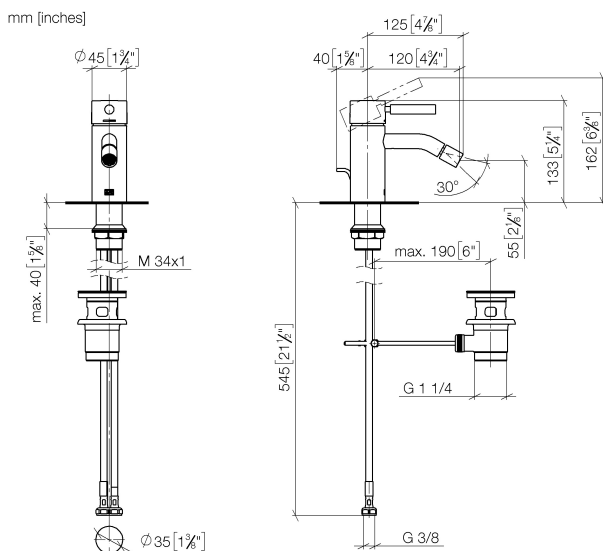

Биде - LULU

Смеситель для биде однорычажный со сливным гарнитуром - чёрный матовый

Артикульный номер: 33 600 660-33

- вылет 125 мм
- шаровой шарнир с углом поворота 15° (во всех направлениях)
- круглая обогащенная воздухом струя
- высота смесителя 133 мм
- высота до аэратора 55 мм
- диаметр сверлёного отверстия 35 мм
- 2х напорный шланг М 8 х 1 винченный, испытанный на герметичность
- расход макс. 5,7 л/мин
- Группа смесителей согл. DIN 4109: 1
- (ADA)

чёрный матовый

размерный чертёж

Все величины в мм / дюймах = мм x 0,0394

Биде - LULU

Смеситель для биде однорычажный со сливным гарнитуром - чёрный матовый

Артикульный номер: 33 600 660-33

график расхода

Биде - LULU

Смеситель для биде однорычажный со сливным гарнитуром - чёрный матовый

Артикульный номер: 33 600 660-33

Другие варианты поверхностей

хром
33 600 660-00

платина матовая
33 600 660-06

Другие поверхности по запросу (x-tra Service)

Спецификация запасных частей

№	Артикульный №	Наименование	Расходуемое кол-во
1	90 20 66 002 00-33		1
2	09 28 30 041-33	чехол Ø 50 x 76,8 мм - чёрный матовый	1
3	09 14 10 091 90	O-Ring NBR 70 26,5 x 1,72 мм -	1
4	09 24 04 266 90	Крепление Ø 28 x 10,8 мм -	1
5	90 15 05 042 00 90	Картридж Ø 25 x 52 мм -	1
6	09 31 09 110-33	Тяга Ø 4 x 384 мм - чёрный матовый	1
7	90 11 06 209 00-33		1
8	04 23 10 044 07 90		1
9	04 30 04 101 00 90	Напорный шланг M8x1 x 3/8" x 600 мм -	2
10	04 11 01 001 00-33	Сливной гарнитур 1 1/4" - чёрный матовый	1