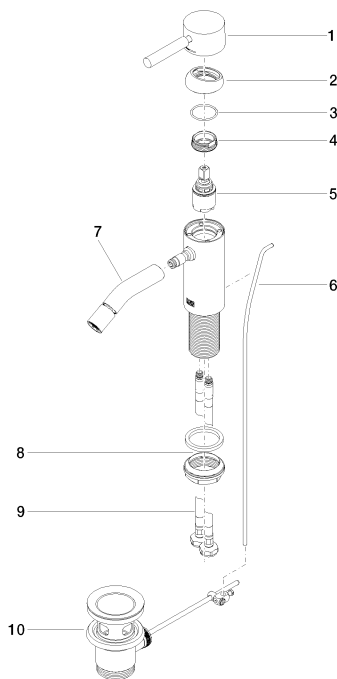

**Биде - LULU**

Смеситель для биде однорычажный со сливным гарнитуром - чёрный матовый

Артикульный номер: 33 600 660-33

**Спецификация запасных частей**

№	Артикульный №	Наименование	Расходуемое кол-во
1	90 20 66 002 00-33		1
2	09 28 30 041-33	чехол Ø 50 x 76,8 мм - чёрный матовый	1
3	09 14 10 091 90	O-Ring NBR 70 26,5 x 1,72 мм -	1
4	09 24 04 266 90	Крепление Ø 28 x 10,8 мм -	1
5	90 15 05 042 00 90	Картридж Ø 25 x 52 мм -	1
6	09 31 09 110-33	Тяга Ø 4 x 384 мм - чёрный матовый	1
7	90 11 06 209 00-33		1
8	04 23 10 044 07 90		1
9	04 30 04 101 00 90	Напорный шланг M8x1 x 3/8" x 600 мм -	2
10	04 11 01 001 00-33	Сливной гарнитур 1 1/4" - чёрный матовый	1