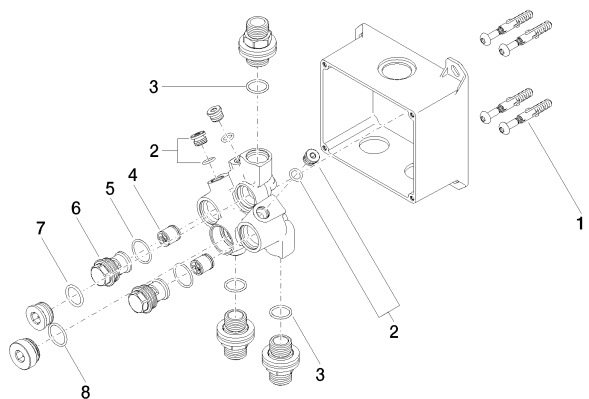

Умывальник - продукты скрытого монтажа

eSET Touchfree Смеситель для умывальника с настройкой температуры для

Артикулный номер: 35 740 970 90

Спецификация запасных частей

№	Артикулный №	Наименование	Расходуемое кол-во
1	04 30 31 024 01 90	Набор для крепления 6 x 40 мм -	2
2	04 31 20 039 10 90	комплект уплотнений M12 x 1 -	3
3	09 14 10 010 90	O-Ring EPDM 70 17,0 x 2,0 мм -	3
4	09 23 01 040 90	Back-flow preventer Ø 15,3 x 16 мм -	2
5	09 14 10 056 90	O-Ring EPDM 70 21,45 x 1,78 мм -	2
6	09 24 03 219 90	ниппель Ø 27 x 35 мм -	2
7	09 14 10 117 90	O-Ring NBR 70 17,6 x 2,4 мм -	1
8	09 14 10 031 90	O-Ring 20,0 x 2,0 мм -	1