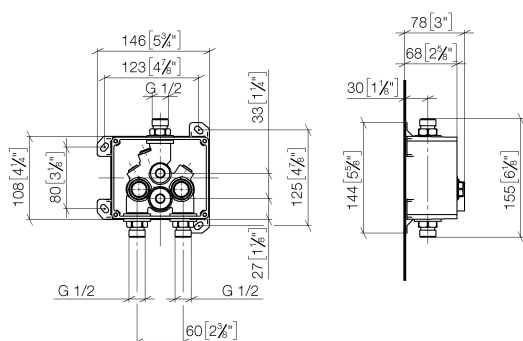

Умывальник - продукты скрытого монтажа

eSET Touchfree Смеситель для умывальника с настройкой температуры для комбинации

Артикулльный номер: 35 740 970 90

- не содержит свинца
- 2x предохранителя от обратного потока
- 2x присоединение - наружная резьба 1/2"
- отвод с напорным шлангом
- открытый монтаж
- Группа смесителей согл. DIN 4109: 1
- Возможна комбинация с изливом серий Vaia, Lissé, CL.1, IMO, Tara., Tara Logic, Meta.02, Deque, Supernova, Symetrics, LULU и MEM
- Не подходит для изливов со сливным гарнитуром с механическим тросом. Пожалуйста комбинируйте с арт. № 10 126 970-FF
- Не подходит для стальных раковин.
- Другие серии и поверхности по запросу (x-TRA SERVICE)
- **ВНИМАНИЕ:** на электронные приборы распространяются отдельные положения и условия.

размерный чертёж

mm [inches]

Все величины в мм / дюймах = мм x 0,0394