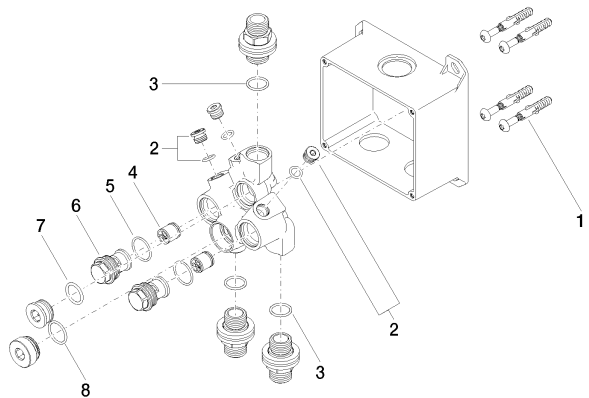

Умывальник - продукты скрытого монтажа

eSET Touchfree Смеситель для умывальника с настройкой температуры для комбинации

Артикульный номер: 35 740 970 90

- не содержит свинца
- 2x предохранителя от обратного потока
- 2x присоединение - наружная резьба 1/2"
- отвод с напорным шлангом
- открытый монтаж
- Группа смесителей согл. DIN 4109: 1
- Возможна комбинация с изливом серий Vaia, Lissé, CL.1, IMO, Tara., Tara Logic, Meta.02, Deque, Supernova, Symetrics, LULU и MEM
- Не подходит для изливов со сливным гарнитуром с механическим тросом. Пожалуйста комбинируйте с арт. № 10 126 970-FF
- Не подходит для стальных раковин.
- Другие серии и поверхности по запросу (x-TRA SERVICE)
- **ВНИМАНИЕ:** на электронные приборы распространяются отдельные положения и условия.

размерный чертеж

mm [inches]

Умывальник - продукты скрытого монтажа

eSET Touchfree Смеситель для умывальника с настройкой температуры для комбинации

Артикульный номер: 35 740 970 90

Все величины в мм / дюймах = мм x 0,0394

Умывальник - продукты скрытого монтажа

eSET Touchfree Смеситель для умывальника с настройкой температуры для комбинации

Артикульный номер: 35 740 970 90

### Спецификация запасных частей

№	Артикульный №	Наименование	Расходуемое кол-во
1	04 30 31 024 01 90	Набор для крепления 6 x 40 мм -	2
2	04 31 20 039 10 90	комплект уплотнений M12 x 1 -	3
3	09 14 10 010 90	O-Ring EPDM 70 17,0 x 2,0 мм -	3
4	09 23 01 040 90	Back-flow preventer Ø 15,3 x 16 мм -	2
5	09 14 10 056 90	O-Ring EPDM 70 21,45 x 1,78 мм -	2
6	09 24 03 219 90	ниппель Ø 27 x 35 мм -	2
7	09 14 10 117 90	O-Ring NBR 70 17,6 x 2,4 мм -	1
8	09 14 10 031 90	O-Ring 20,0 x 2,0 мм -	1