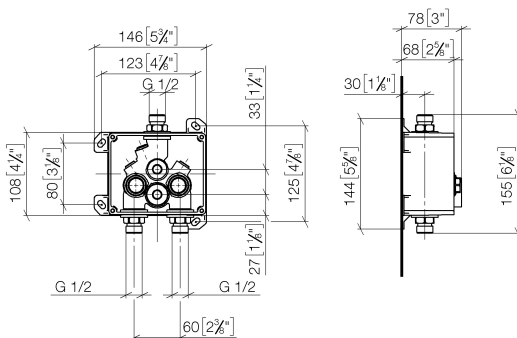

Умывальник - продукты скрытого монтажа

eSET Touchfree Смеситель для умывальника с настройкой температуры для комбинации

Артикульный номер: 35 740 970 90

- не содержит свинца
- 2x предохранителя от обратного потока
- 2x присоединение - наружная резьба 1/2"
- отвод с напорным шлангом
- открытый монтаж
- Группа смесителей согл. DIN 4109: 1
- Возможна комбинация с изливом серий Vaia, Lissé, CL.1, IMO, Tara., Tara Logic, Meta.02, Deque, Supernova, Symetrics, LULU и MEM
- Не подходит для изливов со сливным гарнитуром с механическим тросом. Пожалуйста комбинируйте с арт. № 10 126 970-FF
- Не подходит для стальных раковин.
- Другие серии и поверхности по запросу (x-TRA SERVICE)
- **ВНИМАНИЕ:** на электронные приборы распространяются отдельные положения и условия.

размерный чертеж

mm [inches]

Умывальник - продукты скрытого монтажа

eSET Touchfree Смеситель для умывальника с настройкой температуры для комбинации

Артикульный номер: 35 740 970 90

Все величины в мм / дюймах = мм x 0,0394

Умывальник - продукты скрытого монтажа

eSET Touchfree Смеситель для умывальника с настройкой температуры для комбинации

Артикульный номер: 35 740 970 90

### Спецификация запасных частей

№	Артикульный №	Наименование	Расходуемое кол-во
1	04 30 31 024 01 90	Набор для крепления 6 x 40 мм -	2
2	04 31 20 039 10 90	комплект уплотнений M12 x 1 -	3
3	09 14 10 010 90	O-Ring EPDM 70 17,0 x 2,0 мм -	3
4	09 23 01 040 90	Back-flow preventer Ø 15,3 x 16 мм -	2
5	09 14 10 056 90	O-Ring EPDM 70 21,45 x 1,78 мм -	2
6	09 24 03 219 90	ниппель Ø 27 x 35 мм -	2
7	09 14 10 117 90	O-Ring NBR 70 17,6 x 2,4 мм -	1
8	09 14 10 031 90	O-Ring 20,0 x 2,0 мм -	1