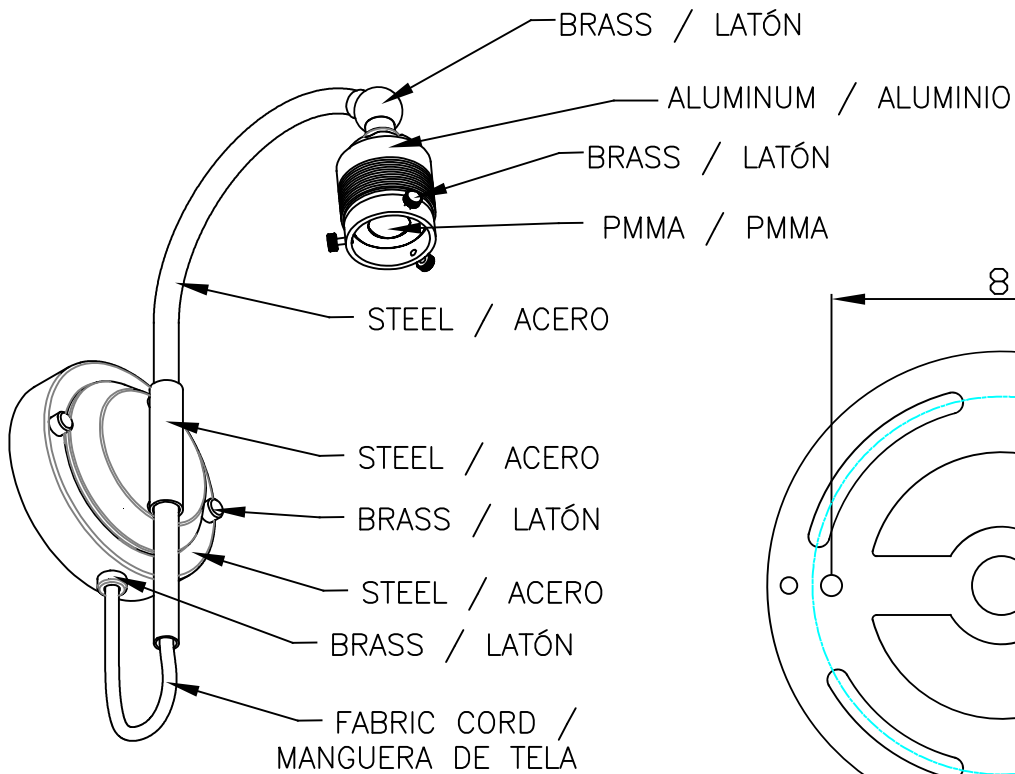

Продажа дизайнерской мебели,
света и аксессуаров
по всей России

8 (800) 500-70-36
hello@barcelonadesign.ru
www.barcelonadesign.ru