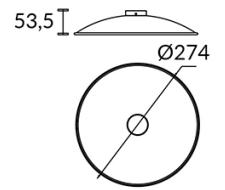

8 (800) 500-70-96  
hello@barcelonadesign.ru  
[www.barcelonadesign.ru](http://www.barcelonadesign.ru)

IP20

71-4825-CI-CI

**Материал структуры:**

Сталь

**Отделка структуры:**

Темно-коричневый

IP20