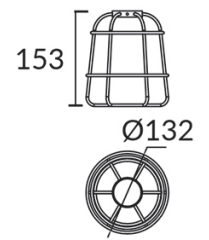

8 (800) 500-70-96  
hello@barcelonadesign.ru  
[www.barcelonadesign.ru](http://www.barcelonadesign.ru)

IP20

71-4825-CI-CI

**Материал структуры:**

Сталь

**Отделка структуры:**

Темно-коричневый

IP20