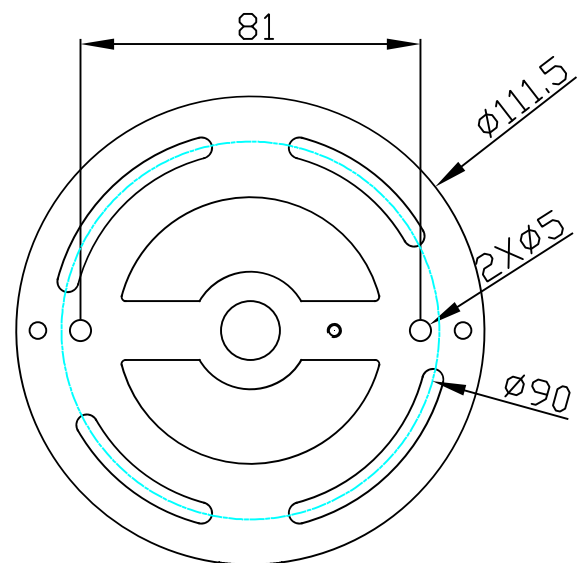

Продажа дизайнерской мебели,
света и аксессуаров
по всей России

8 (800) 500-70-36
hello@barcelonadesign.ru
www.barcelonadesign.ru