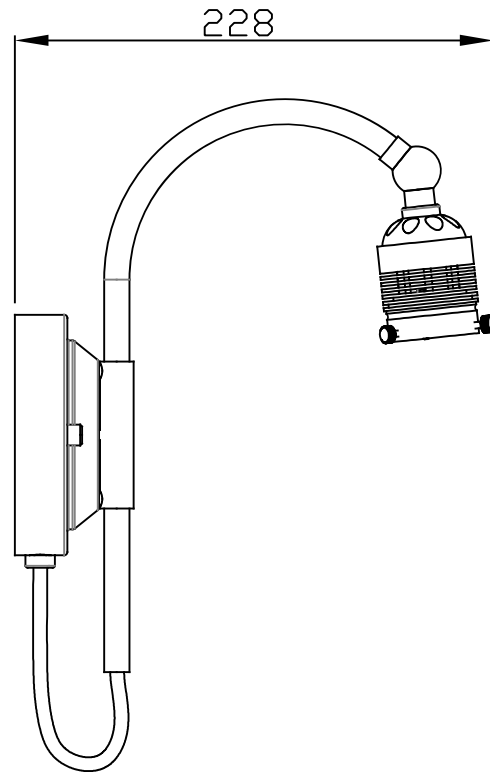

Продажа дизайнерской мебели,
света и аксессуаров
по всей России

8 (800) 500-70-36
hello@barcelonadesign.ru
www.barcelonadesign.ru