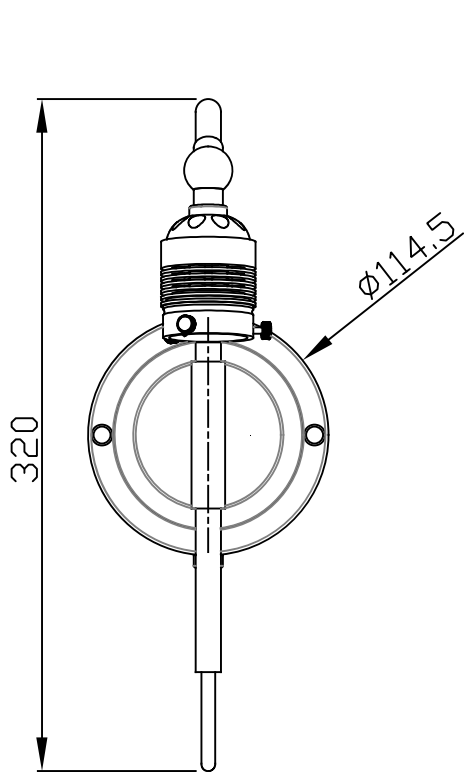

Продажа дизайнерской мебели,
света и аксессуаров
по всей России

8 (800) 500-70-36
hello@barcelonadesign.ru
www.barcelonadesign.ru