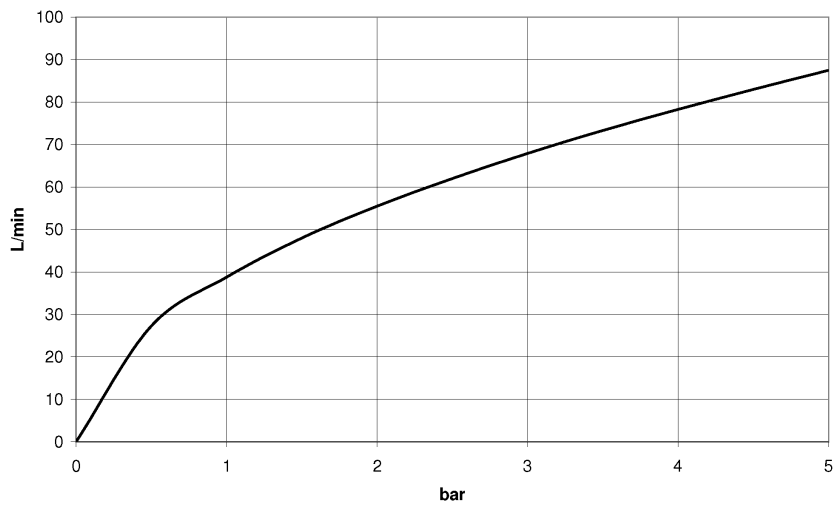

Душ - продукты скрытого монтажа

xTOOL термостатный модуль скрытого монтажа без регулирования расхода 3/4" -

Артикулный номер: 35 503 970 90

- латунь, неэтилированная устойчивая к обесцинкованию
- 2x предохранителя от обратного потока
- 2x присоединение – внутренняя резьба 3/4" (холодная/горячая), DN 15
- 2x отвод - внутренняя резьба 3/4" для дополнительных вентилей
- защитный кожух
- защитная манжета от проникновения воды
- звукоизоляция
- подходит для xGRID (при использовании монтажной шины + 12 мм к глубине монтажа)
- Данный продукт можно комбинировать с шинами xGrid. Дальнейшую информацию см. на стр. ZZZ.

размерный чертёж

Serie	min	max
Madison	85 [3 3/8"]	110 [4 3/8"]
Madison Flair	85 [3 3/8"]	110 [4 3/8"]
Lulu	85 [3 3/8"]	110 [4 3/8"]
Vaia	85 [3 3/8"]	110 [4 3/8"]
Deque	95 [3 3/4"]	160 [6 1/4"]
Tara	95 [3 3/4"]	160 [6 1/4"]
Symetrics	95 [3 3/4"]	160 [6 1/4"]
CL1	115 [4 1/2"]	155 [6 1/8"]
Mem	115 [4 1/2"]	155 [6 1/8"]

Все величины в мм / дюймах = мм x 0,0394

Душ - продукты скрытого монтажа

xTOOL термостатный модуль скрытого монтажа без регулирования расхода 3/4" -

Артикульный номер: 35 503 970 90

график расхода

Душ - продукты скрытого монтажа