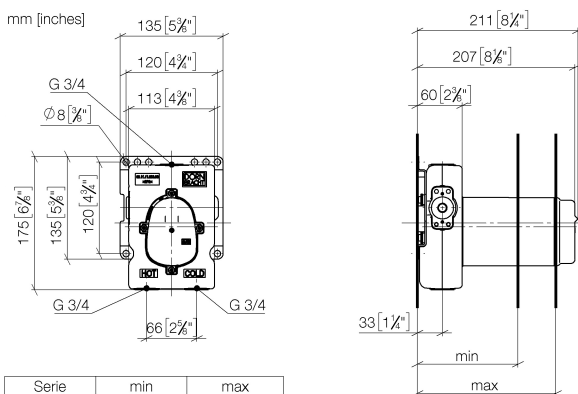

Душ - продукты скрытого монтажа

xTOOL термостатный модуль скрытого монтажа без регулирования расхода 3/4" -

Артикулный номер: 35 503 970 90

- латунь, неэтилированная устойчивая к обесцинкованию
- 2x предохранителя от обратного потока
- 2x присоединение – внутренняя резьба 3/4" (холодная/горячая), DN 15
- 2x отвод - внутренняя резьба 3/4" для дополнительных вентилей
- защитный кожух
- защитная манжета от проникновения воды
- звукоизоляция
- подходит для xGRID (при использовании монтажной шины + 12 мм к глубине монтажа)
- Данный продукт можно комбинировать с шинами xGrid. Дальнейшую информацию см. на стр. ZZZ.

размерный чертёж

Serie	min	max
Madison	85 [3 3/8"]	110 [4 3/8"]
Madison Flair	85 [3 3/8"]	110 [4 3/8"]
Lulu	85 [3 3/8"]	110 [4 3/8"]
Vaia	85 [3 3/8"]	110 [4 3/8"]
Deque	95 [3 3/4"]	160 [6 1/4"]
Tara	95 [3 3/4"]	160 [6 1/4"]
Symetrics	95 [3 3/4"]	160 [6 1/4"]
CL1	115 [4 1/2"]	155 [6 1/8"]
Mem	115 [4 1/2"]	155 [6 1/8"]

Все величины в мм / дюймах = мм x 0,0394

Душ - продукты скрытого монтажа

xTOOL термостатный модуль скрытого монтажа без регулирования расхода 3/4" -

Артикульный номер: 35 503 970 90

график расхода

Душ - продукты скрытого монтажа

xTOOL термостатный модуль скрытого монтажа без регулирования расхода 3/4" -

Артикульный номер: 35 503 970 90

12 177 970 90
Удлинение 28 мм -

12 178 970 90
Удлинение 46 мм -

12 012 970 90
Защита от утечки 3/4" -