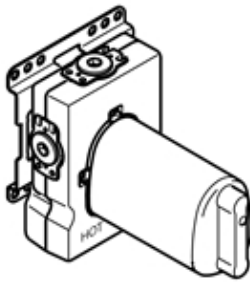

Душ - продукты скрытого монтажа

xTOOL термостатный модуль скрытого монтажа без регулирования расхода 3/4" -

Артикулный номер: 35 503 970 90

- латунь, неэтилированная устойчивая к обесцинкованию
- 2x предохранителя от обратного потока
- 2x присоединение – внутренняя резьба 3/4" (холодная/горячая), DN 15
- 2x отвод - внутренняя резьба 3/4" для дополнительных вентилей
- защитный кожух
- защитная манжета от проникновения воды
- звукоизоляция
- подходит для xGRID (при использовании монтажной шины + 12 мм к глубине монтажа)
- Данный продукт можно комбинировать с шинами xGrid. Дальнейшую информацию см. на стр. ZZZ.

размерный чертёж

Serie	min	max
Madison	85 [3 3/8"]	110 [4 3/8"]
Madison Flair	85 [3 3/8"]	110 [4 3/8"]
Lulu	85 [3 3/8"]	110 [4 3/8"]
Vaia	85 [3 3/8"]	110 [4 3/8"]
Deque	95 [3 3/4"]	160 [6 1/4"]
Tara	95 [3 3/4"]	160 [6 1/4"]
Symetrics	95 [3 3/4"]	160 [6 1/4"]
CL1	115 [4 1/2"]	155 [6 1/8"]
Mem	115 [4 1/2"]	155 [6 1/8"]

Все величины в мм / дюймах = мм x 0,0394

Душ - продукты скрытого монтажа

xTOOL термостатный модуль скрытого монтажа без регулирования расхода 3/4" -

Артикульный номер: 35 503 970 90

график расхода

Душ - продукты скрытого монтажа

xTOOL термостатный модуль скрытого монтажа без регулирования расхода 3/4" -

Артикульный номер: 35 503 970 90

12 177 970 90
Удлинение 28 мм -

12 178 970 90
Удлинение 46 мм -

12 012 970 90
Защита от утечки 3/4" -