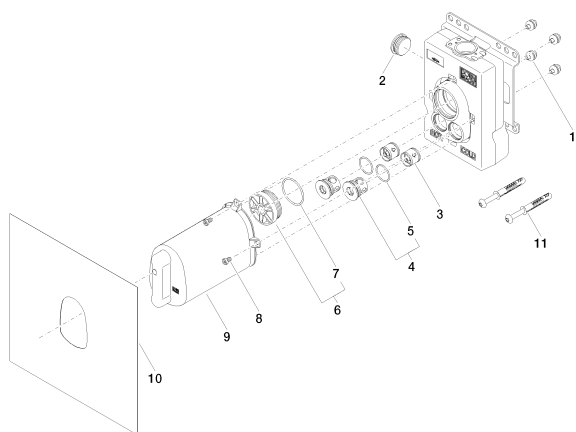

Душ - продукты скрытого монтажа

xTOOL термостатный модуль скрытого монтажа без регулирования расхода 3/4" -

Артикульный номер: 35 503 970 90

Спецификация запасных частей

№	Артикульный №	Наименование	Расходуемое кол-во
1	90 23 01 091 00 90		4
2	09 31 20 003 90	Донный клапан 3/4" -	1
3	09 23 01 045 90	Back-flow preventer Ø 20 x 18 мм, without limitation -	2
4	04 21 34 077 00 90	Донный клапан Ø 27 x 23 мм -	2
5	09 14 10 098 90	O-Ring 22,0 x 1,6 мм -	2
6	04 31 20 100 00 90	Донный клапан M42 x 1,5 -	1
7	09 14 10 111 90	O-Ring 36,0 x 2,0 мм -	1
8	09 30 30 112 90	Крепление M5 x 8 мм -	4
9	04 21 02 174 00 90		1
10	04 14 03 073 00 90	Прокладка -	1
11	04 30 31 054 00 90		2