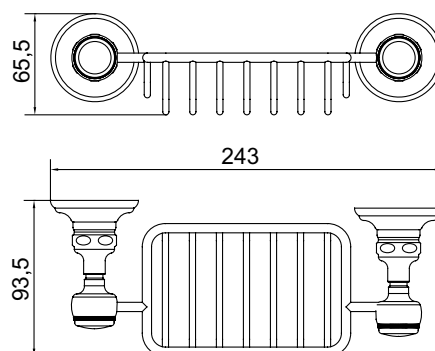

Réf. **63.606**

Porte-savon fil

CARACTÉRISTIQUES

Porte-savon fil

Wall soap dish (Metal)

FINITIONS USUELLES

FINITIONS DÉCORATIONS

VERNIS BRILLANT