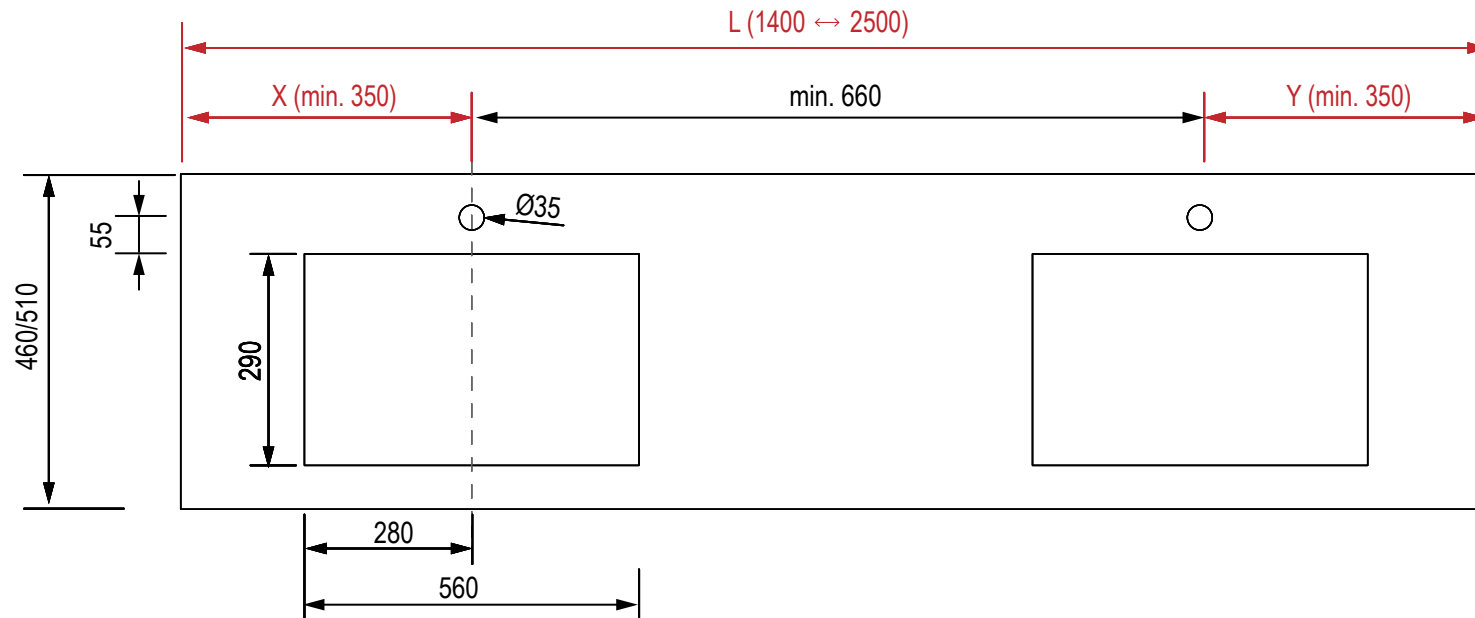

COD. ART. NR.	L	X	Y	Grifo (S/N) Robinet (O/N) Rubinetto (S/N) Hahn (J/N) Tap (Y/N)

2°
lavabo / vasque
lavabi / waschtische / washbasin

Fecha de pedido/ Date de commande/ Date dell'ordine/ Bestelldatum/ Date order	Ciente/ Nom du vendeur / Cliente/ Kunde/ Client
	Descripción: COMPAKT. LAVABO INTEGRADO/VASQUE INTÉGRÉE/LAVABO INTEGRATO WASHTISCHPLATTE INTEGRIERTE/INTEGRATED SINK