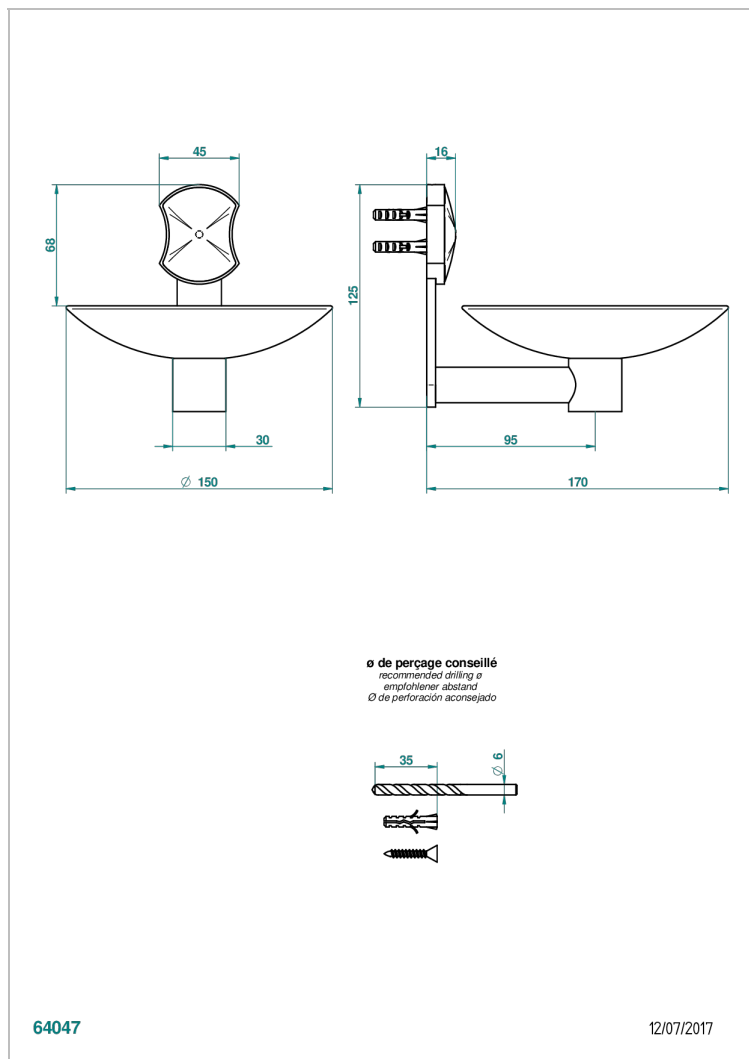

INFINI БЕЛЫЙ ФАРФОР С ЗОЛОТЫМ ДЕКОРОМ

U2F-546GM

Мыльница настенная, диаметр : 150 мм

THG[®]
PARIS

ХАРАКТЕРИСТИКИ

- Infini белый фарфор с золотым декором
- Мыльница настенная, диаметр : 150 мм

ДОСТУПНЫЕ ВАРИАНТЫ ПОКРЫТИЙ