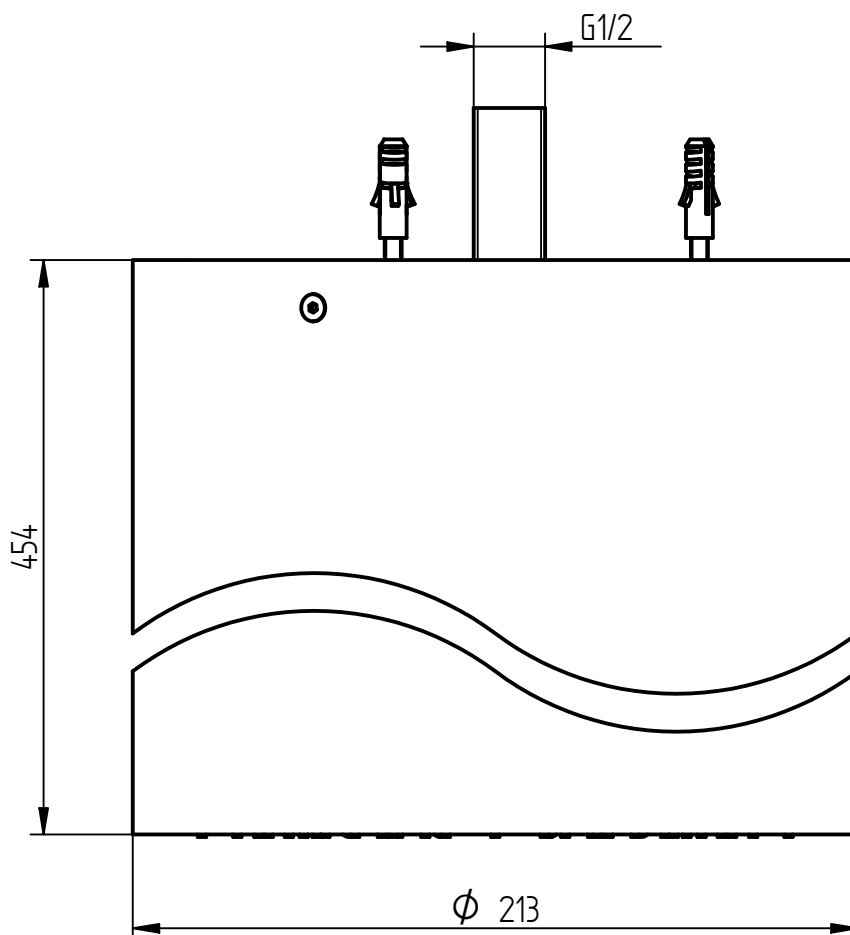

Nr° 8
LED BIANCHI

rubinetti d'autore
made in Italy

Articolo

0431/3/C/LW

Descrizione

Soffione doccia a soffitto c/carter e Led