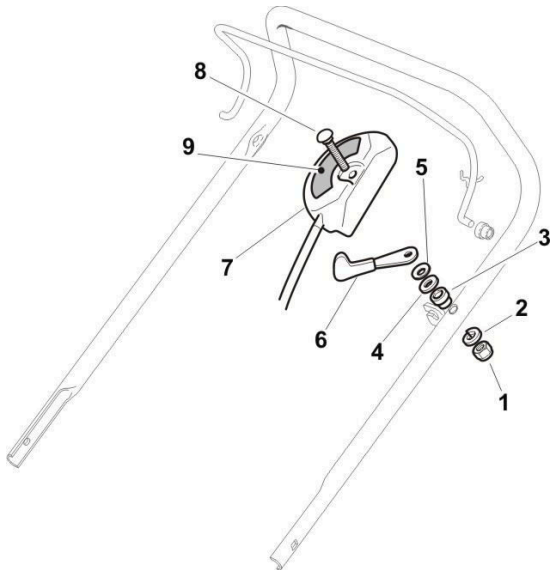

Каталог запасных частей изделия

Действителен с:
01 АВГУСТА 2009г.

ГАЗОНОКОСИЛКА
БЕНЗИНОМОТОРНАЯ

Г К Б - 4 4 / 1 5 0 С

6	22041965/1	Втулка		2
7	81003288/1	Рычаг сцепления привода колес		1
8	381000778/0	Трос сцепления привода колес		1
	Рис.5.			
1	12291000/0	Гайка		1
2	12581500/0	Шайба гроверная		1
3	22171005/0	Прокладка		1
4	12521360/0	Шайба		1
5	12508100/0	Шайба пружинная		1
6	81007220/0	Рычаг дросселя		1
7	81007080/0	Трос дросселя		1
8	12815000/0	Винт		1
9	14356702/0	Табличка		1
	Рис.6.			
1	12608520/0	Кольцо		2
2,5	22160520/0	Пыльник		4
3	22570125/0	Шестерня		2
4	22076645/0	Сухарь		2
6	12622620/0	Ось		2
7	22122202/0	Подшипник шариковый		2
8	22600106/1	Колесо защитное		2
9	81003303/0	Рычаг регулировки высоты скашивания		1
10	12728689/0	Винт		2
11	12713801/0	Шифт		1
12	22601909/0	Шкив		1
13	181003093/1	Редуктор		1
15	22753001/0	Ось		2
16	22450438/0	Пружина		1
17	35063750/0	Ремень		1
	Рис.7.			
1	22465607/2	Ступица		1
2	81004365/3	Нож		1
3	22160400/0	Прокладка		1
4	12523080/0	Шайба		1
5	12735698/0	Винт		1
6	12139100/0	Шпонка		1
	Рис.8.			
1	22785136/1	Держатель		1
2	22517858/0	Ось		1
3	22450431/0	Пружина		1
4	322600099/1	Щиток защитный		1
5	22486122/0	Крышка травосборника		1
6	22486128/0	Травосборник		1

Каталог запасных частей изделия

Действителен с:
01 АВГУСТА 2009г.

ГАЗОНОКОСИЛКА
БЕНЗИНОМОТОРНАЯ

Г К Б - 4 4 / 1 5 0 С

Рис.1.

Рис.2.

Рис.3.

Рис.4.

Рис.5.

Рис.6.

Рис.7.

Рис.8.