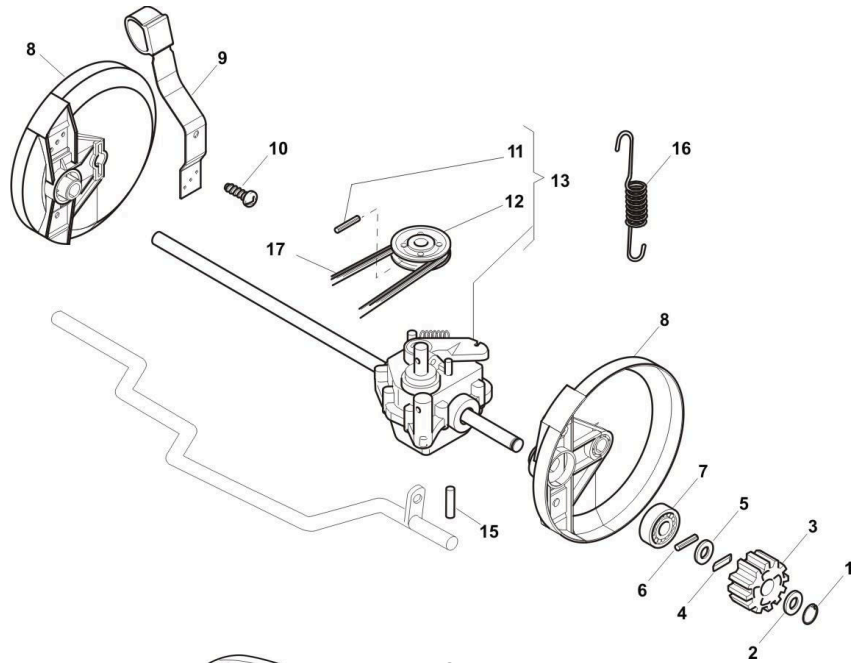

№ на схеме	Код	Наименование детали	Характеристика	К-во, шт./изд.
Рис.1.				
1	22108271/0	Блок передний		1
2	12728686/0	Винт		6
5	22108272/2	Блок задний		1
6	322545189/0	Пластина		4
7	12728686/0	Винт		2
12	12793701/0	Болт		2
13	12293201/0	Гайка		2
17	12691115/0	Болт		1
18	12540060/0	Шайба		1
19	12293200/0	Гайка		1
20	22671651/0	Шайба		1
21	22060212/0	Кожух		1
22	25670011/0	Шайба		1
23	12155000/0	Гайка		1
24	12728686/0	Винт		2
34	22140226/0	Отражатель		1
Рис.2.				
1	81002538/0	Корпус		1
2	22131750/0	Гайка		2
3	22735557/0	Сектор регулировки высоты		2
4	81003306/0	Рычаг передний		2
5	322600170/0	Ступица передняя		2
6	22524324/0	Ось		2
7	12155000/0	Гайка		4
8	25670011/0	Шайба		4
9	22120109/0	Звездочка		2
10	22170622/0	Втулка дистанционная		2
11	22034508/0	Втулка		8
12	22686092/0	Колесо заднее		2
13	12523050/0	Шайба		2
14	12735599/0	Винт		2
15	22110313/0	Колпак задний (Красный)		2
16	22686091/1	Колесо переднее		2
17	22110344/0	Колпак передний (Красный)		2
18	22033393/0	Ось задняя		1
19	22524341/0	Винт		2
20	12530150/0	Шайба		2
Рис.3.				
1	12760605/0	Винт		4
2	12521350/0	Шайба		4
3	81006570/0	Рукоятка нижняя		1
4	81003801/1	Направляющая		1
5	22680006/1	Подкладка		2
6	322399804/1	Маховик		2
7	12293200/0	Гайка		2
8	12819201/0	Винт		1
9	81008648/1	Комплект крепежный		1
Рис.4.				
1	81007024/0	Рукоятка верхняя		1
2	81000622/2	Трос тормоза		1
3	81003291/3	Рычаг тормозной		1
4	22041966/0	Втулка		2

Каталог запасных частей изделия

Действителен с:
01 АВГУСТА 2009г.

ГАЗОНОКОСИЛКА
БЕНЗИНОМОТОРНАЯ

Г К Б - 4 4 / 1 5 0 С

Рис.1.

Рис.2.

Рис.3.

Рис.4.

Рис.5.

Рис.6.

Рис.7.

Рис.8.