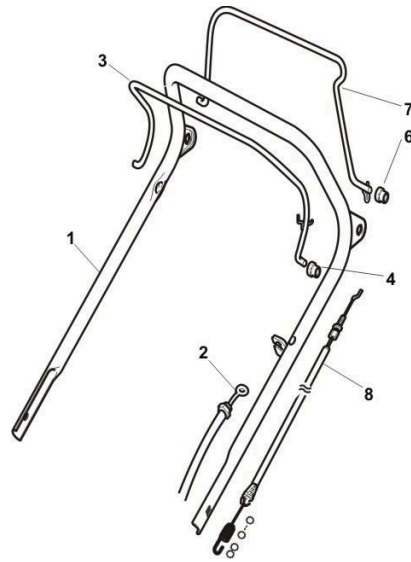

№ на схеме	Код	Наименование детали	Характеристика	К-во, шт./изд.
Рис.1.				
1	22108271/0	Блок передний		1
2	12728686/0	Винт		6
5	22108272/2	Блок задний		1
6	322545189/0	Пластина		4
7	12728686/0	Винт		2
12	12793701/0	Болт		2
13	12293201/0	Гайка		2
17	12691115/0	Болт		1
18	12540060/0	Шайба		1
19	12293200/0	Гайка		1
20	22671651/0	Шайба		1
21	22060212/0	Кожух		1
22	25670011/0	Шайба		1
23	12155000/0	Гайка		1
24	12728686/0	Винт		2
34	22140226/0	Отражатель		1
Рис.2.				
1	81002538/0	Корпус		1
2	22131750/0	Гайка		2
3	22735557/0	Сектор регулировки высоты		2
4	81003306/0	Рычаг передний		2
5	322600170/0	Ступица передняя		2
6	22524324/0	Ось		2
7	12155000/0	Гайка		4
8	25670011/0	Шайба		4
9	22120109/0	Звездочка		2
10	22170622/0	Втулка дистанционная		2
11	22034508/0	Втулка		8
12	22686092/0	Колесо заднее		2
13	12523050/0	Шайба		2
14	12735599/0	Винт		2
15	22110313/0	Колпак задний (Красный)		2
16	22686091/1	Колесо переднее		2
17	22110344/0	Колпак передний (Красный)		2
18	22033393/0	Ось задняя		1
19	22524341/0	Винт		2
20	12530150/0	Шайба		2
Рис.3.				
1	12760605/0	Винт		4
2	12521350/0	Шайба		4
3	81006570/0	Рукоятка нижняя		1
4	81003801/1	Направляющая		1
5	22680006/1	Подкладка		2
6	322399804/1	Маховик		2
7	12293200/0	Гайка		2
8	12819201/0	Винт		1
9	81008648/1	Комплект крепежный		1
Рис.4.				
1	81007024/0	Рукоятка верхняя		1
2	81000622/2	Трос тормоза		1
3	81003291/3	Рычаг тормозной		1
4	22041966/0	Втулка		2

Каталог запасных частей изделия

Действителен с:
01 АВГУСТА 2009г.

ГАЗОНОКОСИЛКА
БЕНЗИНОМОТОРНАЯ

Г К Б - 4 4 / 1 5 0 С

Рис.1.

Рис.2.

Рис.3.

Рис.4.