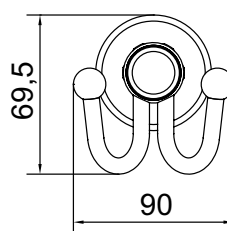

Réf. **63.614**

Porte-gants de toilette

CARACTÉRISTIQUES

Porte-gants de toilette
 Facecloth holder

FINITIONS USUELLES

FINITIONS DÉCORATIONS

VERNIS BRILLANT

VERNIS MAT