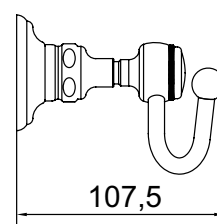

Réf. **63.614**

Porte-gants de toilette

CARACTÉRISTIQUES

Porte-gants de toilette
 Facecloth holder

FINITIONS USUELLES

FINITIONS DÉCORATIONS

VERNIS BRILLANT

VERNIS MAT