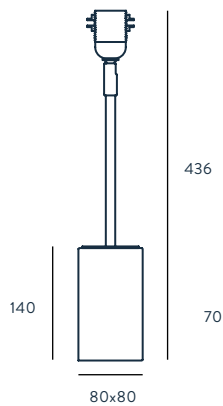

SUN LIGHT

DESIGNED BY FORNASEVI / 2015

S1208

ACABADOS

METAL	MÁRMOL
NEGRO MATE	NEGRO
ORO BRILLO	BLANCO

MATERIALES

ACERO / MÁRMOL

ESPECIFICACIONES (UE)

E27 60W MAX
(NO INCLUIDA)
220-240 V, 50/60 HZ,
IP20, CLASE II

CLASIFICACIÓN ENERGÉTICA

A ++

MODIFICACIONES POSIBLES

ACCESORIOS DISPONIBLES EN TARIFA
ACCESORIO / BOMBILLA FOTO
(NO INCLUIDOS)
1096 DISCO DE ALABASTRO
ACCESORIO NO INCLUIDO

FINISHES

METAL	MARBLE
MATT BLACK	BLACK
SHINNY GOLD	WHITE

MATERIALS

STEEL / MARBLE

SPECIFICATIONS (UE)

E27 60W MAX
(NOT INCLUDED)
220-240 V, 50/60 HZ,
IP20, CLASS II

ENERGY LABEL

A ++

MODIFICACIONES POSIBLES

ACCESSORIES AVAILABLE ARE IN PRICE LIST
ACCESSORY / BULB IMAGE:
1096 ALABASTER DISC
ACCESSORY NOT INCLUDED