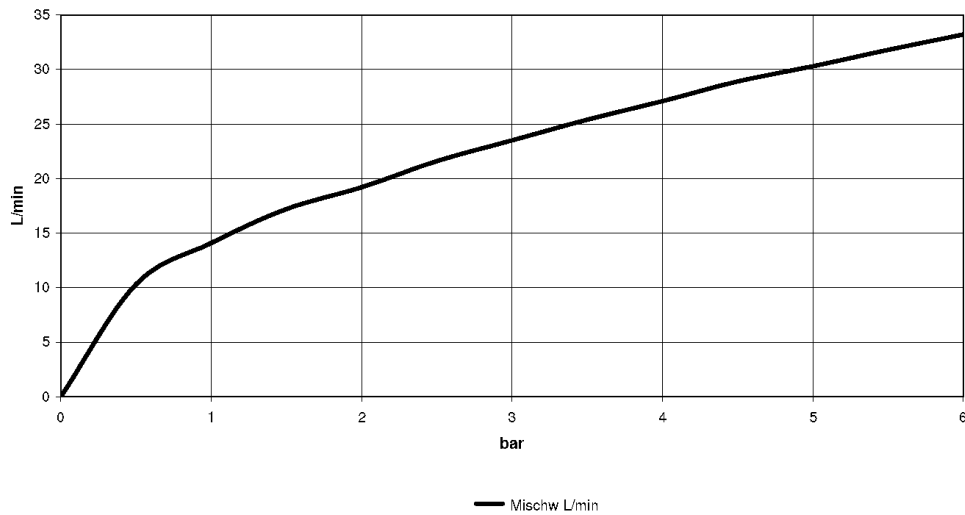

## размерный чертеж

mm [inches]

Все величины в мм / дюймах = мм x 0,0394

Умывальник - VAIA

Вентиль боковой заперение вправо горячий - латунь сатинированная

Артикульный номер: 20 000 818-28

график расхода

Умывальник - VAIA