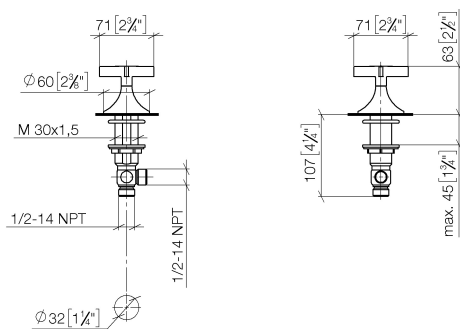

## Умывальник - VAIA

Вентиль боковой заправки вправо горячий - латунь сатинированная

Артикулный номер: 20 000 818-28

- диаметр сверлёного отверстия 32 мм
- розетка Ø 60 мм
- Группа смесителей согл. DIN 4109: 1
- (ADA)

## размерный чертеж

mm [inches]

Все величины в мм / дюймах = мм x 0,0394

Умывальник - VAIA

Вентиль боковой заперение вправо горячий - латунь сатинированная

Артикульный номер: 20 000 818-28

график расхода

Умывальник - VAIA

Вентиль боковой запираение вправо горячий - латунь сатинированная

Артикулный номер: 20 000 818-28