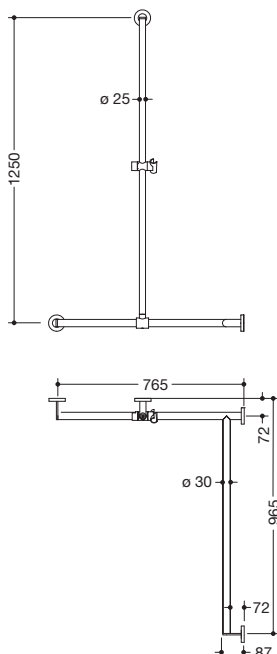

Produktdatenblatt
Duschhandlauf mit verschiebbarer
Brausehalterstange 900.35.33660

HEWI

Abbildung ähnlich

Duschhandlauf mit verschiebbarer Brausehalterstange
900.35.33660

- senkrecht und waagrecht angeordnete, im rechten Winkel verbundene Stangen mit Befestigungsrosetten und Brausehalter
- mit seitlich (zur Montage) verschiebbarer Brausehalterstange
- Ausführung rechts
- senkrechte Länge 1250 mm, waagerechte Längen (Eckmontage) 765 mm und 965 mm, 87 mm tief
- senkrechter Stangendurchmesser 25 mm, waagerechter Stangendurchmesser 30 mm, Rohrstärke 2 mm, Rosettendurchmesser 70 mm
- aus hochwertigem Edelstahl, pulverbeschichtet in den HEWI Farben WD (Weiß tiefmatt), JK (Schwarz tiefmatt), CT (Hellgrau Perlglimmer tiefmatt) und DD (Dunkelgrau Perlglimmer tiefmatt)
- Brausehalter aus Kunststoff, verchromt
- geeignet für Handbrausen verschiedener Hersteller
- Brausehalter kann mit Rastung geneigt und durch Drehbetätigung mit federunterstützter Rückstellung in der Höhe verstellbar werden
- konische Aufnahme am Brausehalter erleichtert das Einhängen der Handbrause
- reduzierte Anzahl Befestigungsrosetten durch innovative Eckverbindung
- inklusive korrosionsfreiem und geprüfem HEWI Befestigungsmaterial zur Wandmontage sowie Dichtband zur Abdichtung der Bohrpunkte
- geeignet für HEWI Einhängesitze 900.51..., 950.51..., 802.51... und 801.51.100, 801.51D100 und 801.51FR101

Abmessungen in mm

Oberflächen

Die Farbe CT läuft zum 31.03.2023 aus

Alternative Oberfläche

Technische Änderungen vorbehalten, 29.03.2022

HEWI Heinrich Wilke GmbH
Postfach 1260
D-34442 Bad Arolsen

Telefon: +49 5691 82-0
Telefax: +49 5691 82-319