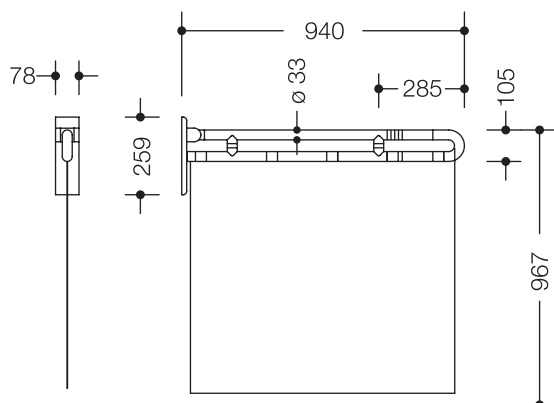

Abbildung ähnlich

## Duschspritzschutz 801.52B10030

- zwei parallele, übereinander angeordnete, durch einen Verbindungsbogen zusammengefügte Stangen mit Duschvorhang
- dient im Duschbereich als Spritz- und Sichtschutz
- kann nach oben und gebremst nach unten geklappt werden
- vorderes Teilstück um 45° nach links und rechts schwenkbar, daher links und rechtsseitig verwendbar
- Montage an der Wand mit wandspezifischem HEWI Befestigungsmaterial
- Stangen 940 mm lang und 259 mm hoch, Stangendurchmesser 33 mm
- Duschvorhang 850 mm hoch und 880 mm breit oder auf Maß gefertigt, Gesamthöhe mit Vorhang 967 mm
- Stangen aus hochwertigem, mattem Polyamid mit durchgehendem, korrosionsgeschütztem Stahlkern und integrierter Wandplatte aus Stahl mit Abdeckung aus hochwertigem, mattem Polyamid
- lieferbar in den HEWI Farben 99 (Reinweiß), 98 (Signalweiß), 97 (Lichtgrau), 95 (Felsgrau) und 92 (Anthrazitgrau)
- Duschspritzschutzvorhang wird durch Laschen mit Klettverschlüssen an der unteren Stange befestigt
- Duschspritzschutzvorhang aus 100% Trevira CS, schwer entflammbar nach DIN 4102/B1
- an den Seiten gesäumt mit Edelstahlband im Rollsaum unten
- Dekor uni weiß
- bei 40°C waschbar und bei 60°C desinfizierbar (thermische Desinfektion oder Trockendesinfektion empfohlen)
- duschdicht
- antistatisch
- Ausrüstung gegen Schimmelpilz und Stockflecken
- Duschspritzschutzvorhang mit antimikrobieller Ausrüstung auf Silberbasis

## Abmessungen in mm