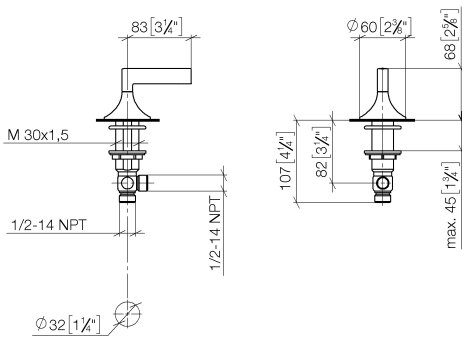

Умывальник - VAIA

Вентиль боковой запертие влево холодный - хром

Артикульный номер: 20 000 819-00

- диаметр сверлёного отверстия 32 мм
- розетка Ø 60 мм
- Группа смесителей согл. DIN 4109: 1
- (ADA)

хром

размерный чертеж

mm [inches]

Все величины в мм / дюймах = мм x 0,0394