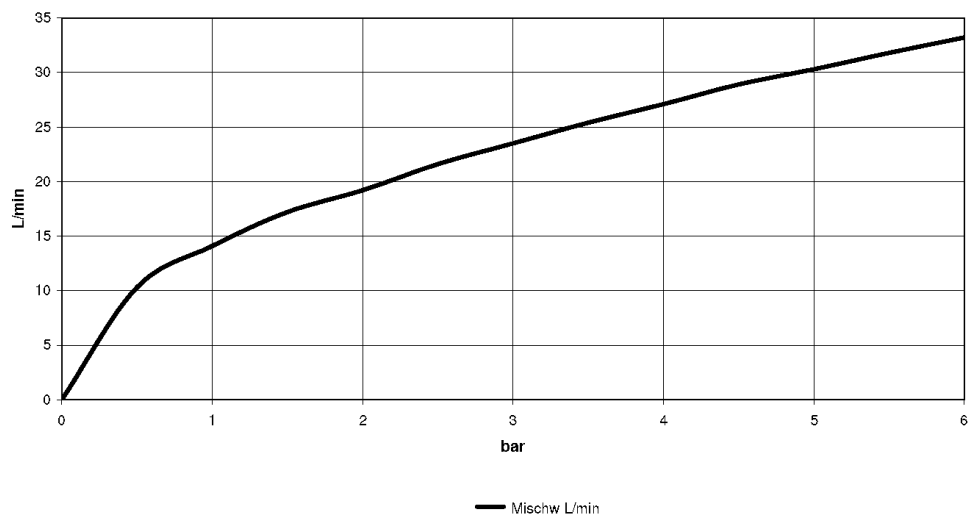

Умывальник - VAIA

Вентиль боковой заперие влево холодный - хром

Артикульный номер: 20 000 819-00

- диаметр сверлёного отверстия 32 мм
- розетка Ø 60 мм
- Группа смесителей согл. DIN 4109: 1
- (ADA)

хром

размерный чертеж

mm [inches]

Все величины в мм / дюймах = мм x 0,0394

Умывальник - VAIA

Вентиль боковой заперение влево холодный - хром

Артикульный номер: 20 000 819-00

график расхода

Умывальник - VAIA

Вентиль боковой заперение влево холодный - хром