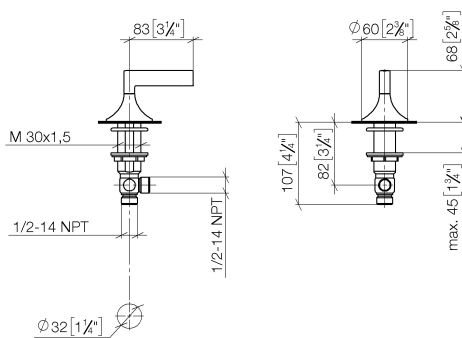

Умывальник - VAIA

Вентиль боковой заперие влево холодный - хром

Артикульный номер: 20 000 819-00

- диаметр сверлёного отверстия 32 мм
- розетка Ø 60 мм
- Группа смесителей согл. DIN 4109: 1
- (ADA)

хром

размерный чертеж

mm [inches]

Все величины в мм / дюймах = мм x 0,0394

Умывальник - VAIA

Вентиль боковой заперение влево холодный - хром

Артикульный номер: 20 000 819-00

график расхода

Умывальник - VAIA

Вентиль боковой заперение влево холодный - хром