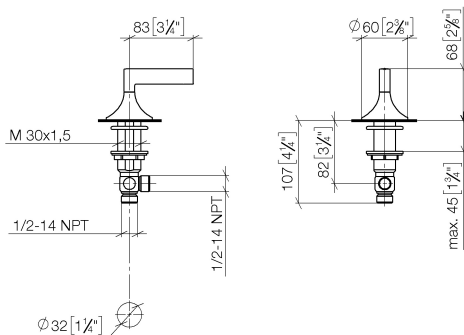

Умывальник - VAIA

Вентиль боковой запертие влево холодный - хром

Артикульный номер: 20 000 819-00

- диаметр сверлёного отверстия 32 мм
- розетка Ø 60 мм
- Группа смесителей согл. DIN 4109: 1
- (ADA)

хром

размерный чертеж

mm [inches]

Все величины в мм / дюймах = мм x 0,0394

Умывальник - VAIA

Вентиль боковой заперение влево холодный - хром

Артикульный номер: 20 000 819-00

график расхода

Умывальник - VAIA

Вентиль боковой заперие влево холодный - хром

Спецификация запасных частей

№	Артикульный №	Наименование	Расходуемое кол-во
1	90 20 80 012 00-00	Ручка 113 x 68 x 60 мм - хром	1
2	09 28 10 003 90	Прокладка 39 x 32,5 x1 мм -	1
3	09 24 01 028 90	кольцо Ø 42 x 9 мм -	1
4	04 23 10 032 46 90	Крепление M30 x 1,5 -	1
5	04 17 11 055 30 90	Вентиль боковой заперие влево 1/2" -	1
6	90 90 03 130 00 90	Деталь верха заперие влево 1/2" -	1