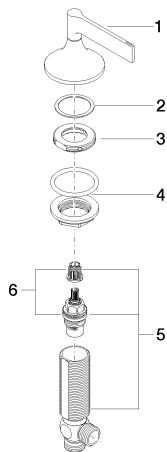

Умывальник - VAIA

Вентиль боковой запертие влево холодный - хром

Артикульный номер: 20 000 819-00

- диаметр сверлёного отверстия 32 мм
- розетка Ø 60 мм
- Группа смесителей согл. DIN 4109: 1
- (ADA)

хром

размерный чертеж

mm [inches]

Все величины в мм / дюймах = мм x 0,0394

Умывальник - VAIA

Вентиль боковой заперение влево холодный - хром

Артикульный номер: 20 000 819-00

график расхода

Умывальник - VAIA

Вентиль боковой заперие влево холодный - хром

Спецификация запасных частей

№	Артикульный №	Наименование	Расходуемое кол-во
1	90 20 80 012 00-00	Ручка 113 x 68 x 60 мм - хром	1
2	09 28 10 003 90	Прокладка 39 x 32,5 x1 мм -	1
3	09 24 01 028 90	кольцо Ø 42 x 9 мм -	1
4	04 23 10 032 46 90	Крепление M30 x 1,5 -	1
5	04 17 11 055 30 90	Вентиль боковой заперие влево 1/2" -	1
6	90 90 03 130 00 90	Деталь верха заперие влево 1/2" -	1