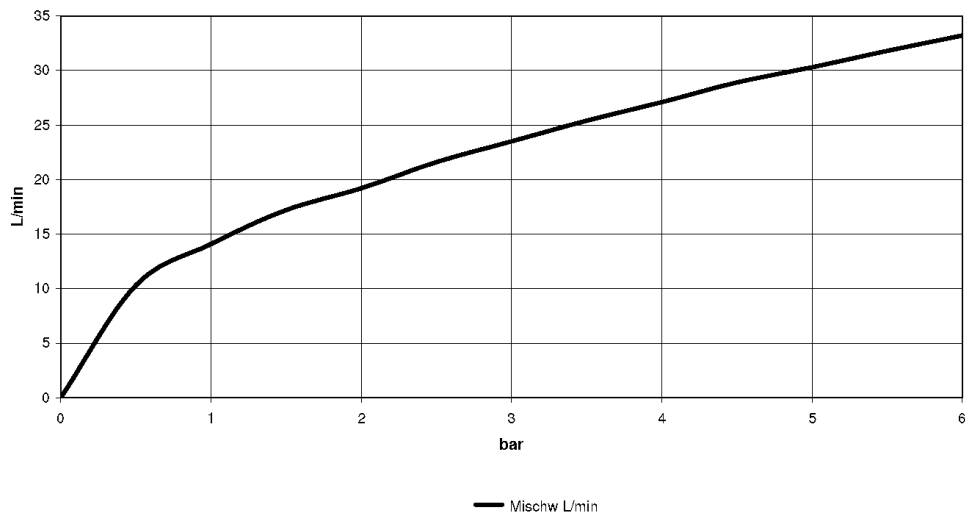

mm [inches]

Все величины в мм / дюймах = мм x 0,0394

Умывальник - VAIA

Вентиль боковой заперение влево холодный - хром

Артикульный номер: 20 000 819-00

график расхода

Умывальник - VAIA

Вентиль боковой заперие влево холодный - хром