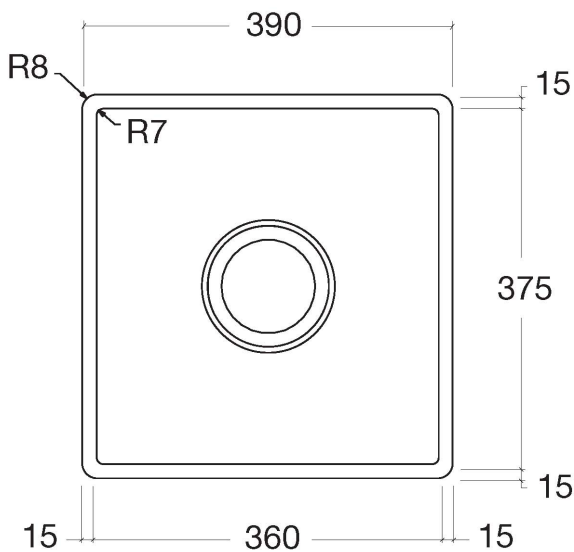

Кухня - Кухонные раковины из нержавеющей стали, сатинированные  
 одинарная мойка - нержавеющая сталь бархатная  
 Артикульный номер: 38 040 000-86

- под столешницу
- 390 x 405 мм
- глубина умывальника 150 мм
- 3 1/2" вентиль решетчатой корзины, запирающийся
- Сливное/переливное устройство в комплекте с траверсой вентиля
- Набор для крепления
- подходит для шкафов под умывальник 500 мм
- Эксцентриковое сливное устройство не входит в объем поставки.
- Нет в наличии в США и Канаде вследствие локальных требований. Для более подробной консультации свяжитесь с нами напрямую.

нержавеющая сталь бархатная

размерный чертеж

Все величины в мм / дюймах = мм x 0,0394

Кухня - Кухонные раковины из нержавеющей стали, сатинированные  
одинарная мойка - нержавеющая сталь бархатная  
Артикульный номер: 38 040 000-86

84 700 000-13  
Разделочная доска - чёрная

84 700 000-48  
Разделочная доска - дуб