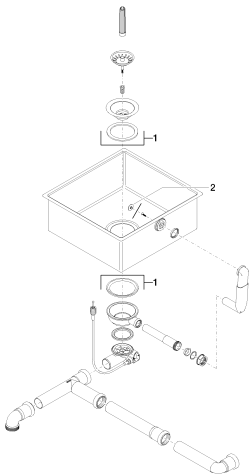

нержавеющая сталь бархатная

размерный чертеж

Все величины в мм / дюймах = мм x 0,0394

Кухня - Кухонные раковины из нержавеющей стали, сатинированные  
одинарная мойка - нержавеющая сталь бархатная  
Артикульный номер: 38 040 000-86

### Спецификация запасных частей

№	Артикулный №	Наименование	Расходуемое кол-во
1	04 11 01 010 00-86	Сливной гарнитур - нержавеющая сталь бархатная	1
2	04 21 02 123 00-86	Покрытие - нержавеющая сталь бархатная	1