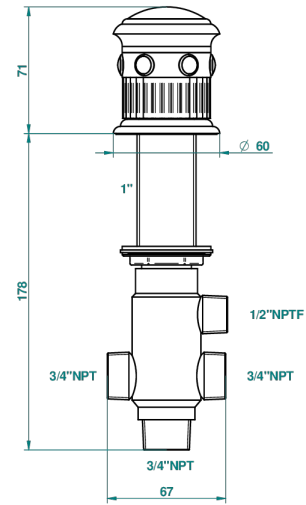

TROCADERO ТИГРОВЫЙ ГЛАЗ

U7E-50/4/VG

Переключатель наворотный 2 входа 3/4", один выход 3/4" и один выход 1x1/2"

THG®
PARIS

37868

10/09/2013

ХАРАКТЕРИСТИКИ

- Trocadero тигровый глаз
- Переключатель наворотный 2 входа 3/4", один выход 3/4" и один выход 1x1/2"

ДОСТУПНЫЕ ВАРИАНТЫ ПОКРЫТИЙ

Blush PVD - H62
Graphite PVD - H64
Matt Umber PVD - H67
Matt blush PVD - H60
Matt graphite PVD - H65
Umber PVD - H66

Аранья (чёрный никель) - D24
Золото - F01
Матовое золото - F07
Матовое светлое золото - F31
Матовый никель - C01
Матовый хром - C02

Никель - B01
Покрытие PVD бронза - F33
Покрытие PVD золотистый цвет - H52
Покрытие PVD латунь - H49
Покрытие PVD матовая бронза - F34
Покрытие PVD матовая латунь - H50

Покрытие PVD матовый золотистый - H53
Покрытие PVD матовый никель - H56
Покрытие PVD никель - H55
Розовое золото - F27
Сатинированное золото - F03
Сатинированный хром - C03

Светлое золото - F30
Серебро с родием - F18
Состаренный никель - H28
Хром - A02
Хром/золото - G02