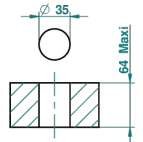

TROCADERO ТИГРОВЫЙ ГЛАЗ

U7E-50/4/VG

Переключатель наворотный 2 входа 3/4", один выход 3/4" и один выход 1x1/2"

THG®
PARIS

37868

10/09/2013

ХАРАКТЕРИСТИКИ

- Trocadero тигровый глаз
- Переключатель наворотный 2 входа 3/4", один выход 3/4" и один выход 1x1/2"

ДОСТУПНЫЕ ВАРИАНТЫ ПОКРЫТИЙ

Blush PVD - H62
Graphite PVD - H64
Matt Umber PVD - H67
Matt blush PVD - H60
Matt graphite PVD - H65
Umber PVD - H66

Аранья (чёрный никель) - D24
Золото - F01
Матовое золото - F07
Матовое светлое золото - F31
Матовый никель - C01
Матовый хром - C02

Никель - B01
Покрытие PVD бронза - F33
Покрытие PVD золотистый цвет - H52
Покрытие PVD латунь - H49
Покрытие PVD матовая бронза - F34
Покрытие PVD матовая латунь - H50

Покрытие PVD матовый золотистый - H53
Покрытие PVD матовый никель - H56
Покрытие PVD никель - H55
Розовое золото - F27
Сатинированное золото - F03
Сатинированный хром - C03

Светлое золото - F30
Серебро с родием - F18
Состаренный никель - H28
Хром - A02
Хром/золото - G02