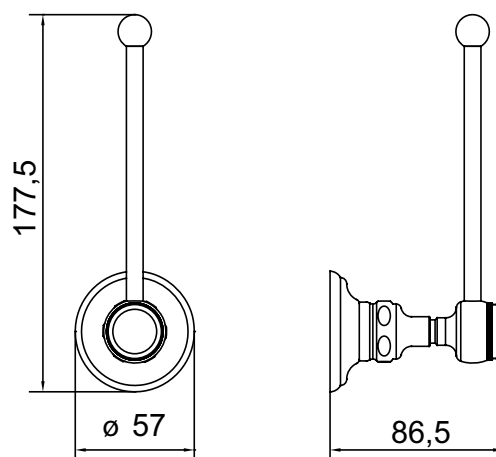

Réf. **63.618**

Porte-papier réserve

CARACTÉRISTIQUES

Porte-papier réserve
 Spare toilet roll holder

FINITIONS USUELLES

-  **CH** Chrome
Chrome
-  **NB** Nickel Brillant
Polished Nickel
-  **NM** Nickel Mat
Brushed Nickel