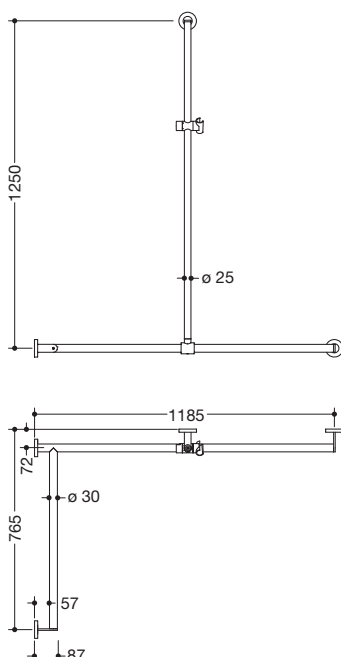

Abbildung ähnlich

## Duschhandlauf mit verschiebbarer Brausehalterstange 900.35.33560

- senkrecht und waagrecht angeordnete, im rechten Winkel verbundene Stangen mit Befestigungsrosetten und Brausehalter
- mit seitlich (zur Montage) verschiebbarer Brausehalterstange
- Ausführung links
- senkrechte Länge 1250 mm, waagerechte Längen (Eckmontage) 1185 mm und 765 mm, 87 mm tief
- senkrechter Stangendurchmesser 25 mm, waagerechter Stangendurchmesser 30 mm, Rohrstärke 2 mm, Rosettendurchmesser 70 mm
- aus hochwertigem Edelstahl, pulverbeschichtet in den HEWI Farben WD (Weiß tiefmatt), JK (Schwarz tiefmatt), CT (Hellgrau Perlglimmer tiefmatt) und DD (Dunkelgrau Perlglimmer tiefmatt)
- Brausehalter aus Kunststoff, verchromt
- geeignet für Handbrausen verschiedener Hersteller
- Brausehalter kann mit Rastung geneigt und durch Drehbetätigung mit federunterstützter Rückstellung in der Höhe verstellbar werden
- konische Aufnahme am Brausehalter erleichtert das Einhängen der Handbrause
- reduzierte Anzahl Befestigungsrosetten durch innovative Eckverbindung
- inklusive korrosionsfreiem und geprüfem HEWI Befestigungsmaterial zur Wandmontage sowie Dichtband zur Abdichtung der Bohrpunkte
- geeignet für HEWI Einhängesitze 900.51..., 950.51..., 802.51... und 801.51.100, 801.51D100 und 801.51FR101, bei einem maximalen Stützenabstand von 850 mm

## Abmessungen in mm