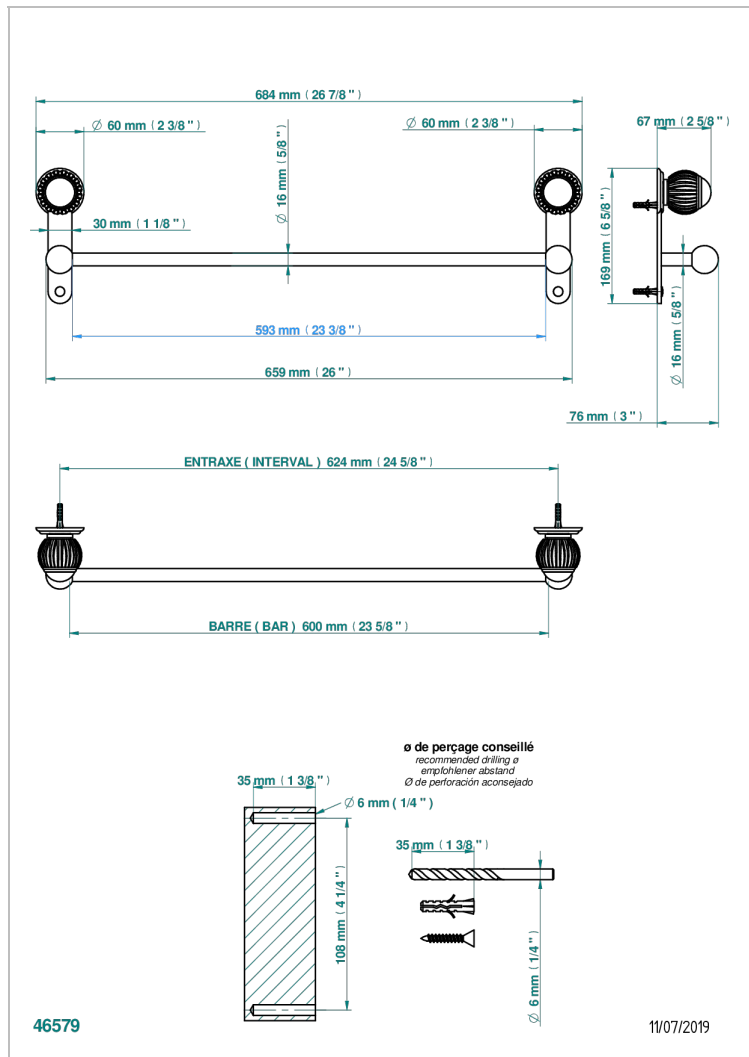

VOGUE С МАЛАХИТОМ

A8M-514/60

Полотенцедержатель одинарный - фиксированная рейка 600 мм Д. 16 мм

THG[®]
PARIS

ХАРАКТЕРИСТИКИ

- Vogue с малахитом
- Полотенцедержатель одинарный - фиксированная рейка 600 мм Д. 16 мм