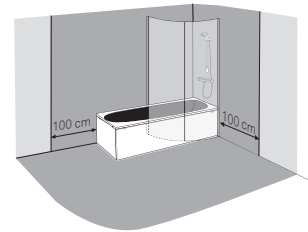

■ VÅTZON 1
■ VÅTZON 2