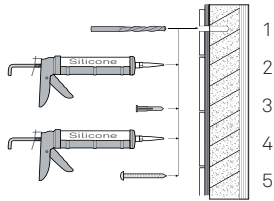

SE - Enligt Branschregler - Säker Vatteninstallation

Skruvfästningar i våtzon 1 ska göras i betong eller annan massiv konstruktion, träreglar, träkortlingar eller i konstruktion som är provad och godkänd för infästning, till exempel skivkonstruktion. Se exempel på godkända konstruktioner på säkervatten.se. Alla infästningar i våtzon 1 och 2 ska tätas. Material för tätning ska fästa mot underlaget och vara vattenbeständigt, mögelresistent och åldersbeständigt.

SILICONE
EN 15651-3. Class XS1

Betong/Massiv konstruktion