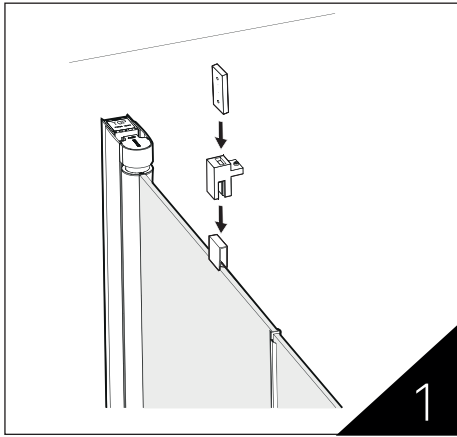

Installation