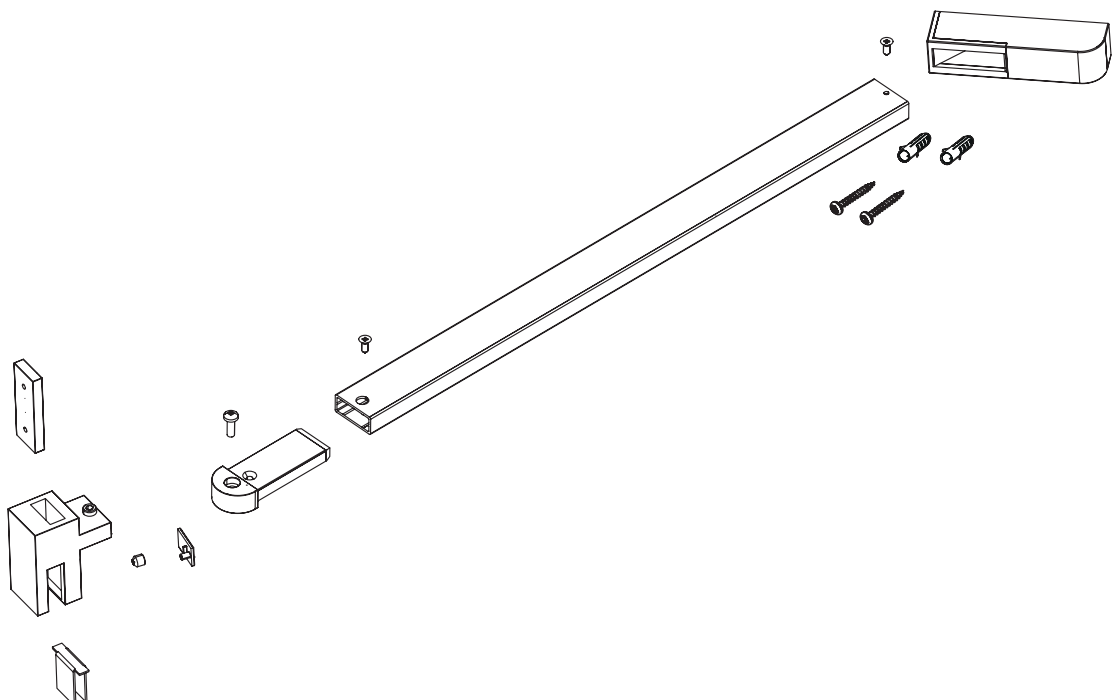

SE - Enligt Branschregler - Säker Vatteninstallation

Skruvfästningar i våtzon 1 ska göras i betong eller annan massiv konstruktion, träreglar, träkortlingar eller i konstruktion som är provad och godkänd för infästning, till exempel skivkonstruktion. Se exempel på godkända konstruktioner på säkervatten.se. Alla infästningar i våtzon 1 och 2 ska tätas. Material för tätning ska fästa mot underlaget och vara vattenbeständigt, mögelresistent och åldersbeständigt.

SILICONE
EN 15651-3. Class XS1

■ VÅTZON 1
■ VÅTZON 2