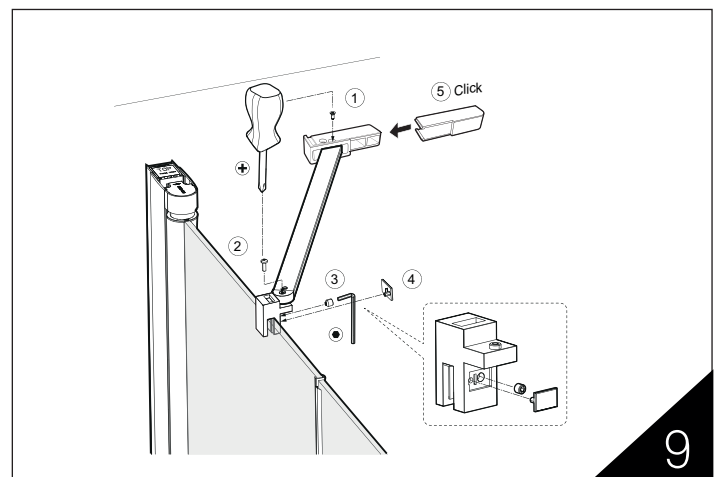

Installation