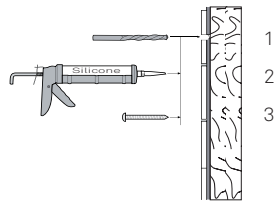

Trä/skivkonstruktion