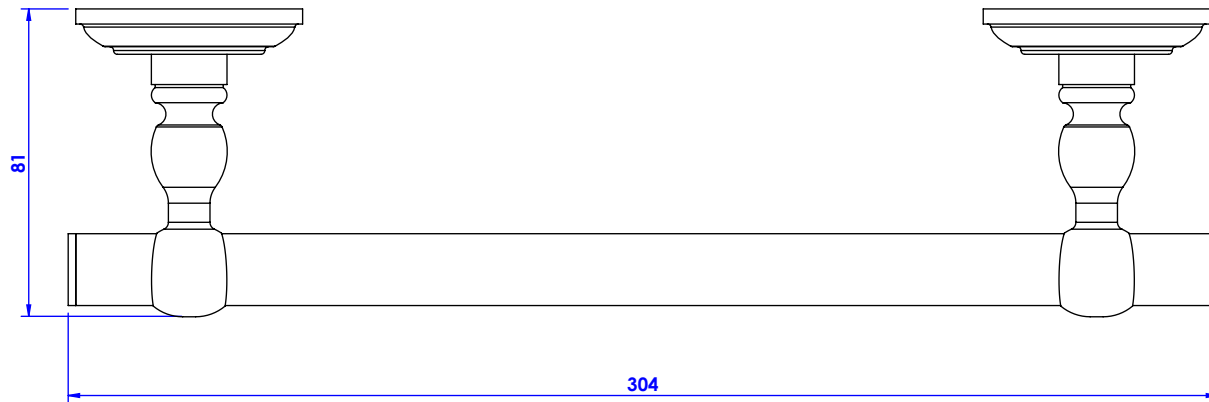

Collection : Elégance

Barre sortie de bains L.30cm / Grab bar, L.30cm

Ref : C34-512
Ref : C35-512

CRISTAL&BRONZE

PARIS · 1937

23/08/2019 -1