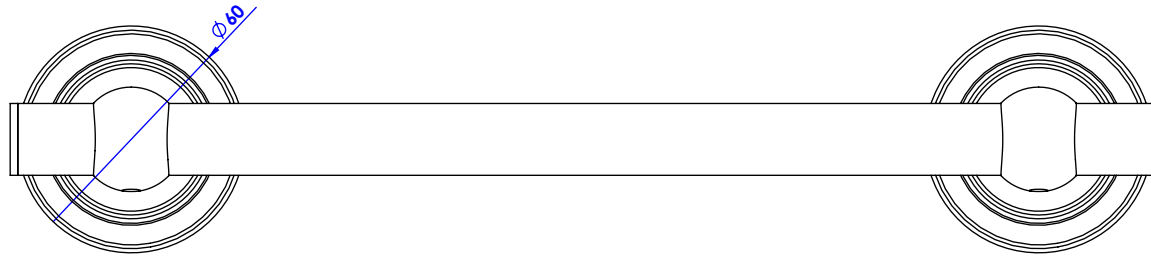

Collection : Elégance

Barre sortie de bains L.30cm / Grab bar, L.30cm

Ref : C34-512
Ref : C35-512

CRISTAL&BRONZE

PARIS · 1937

23/08/2019 -1