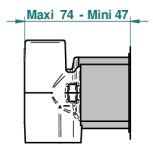

54132

12/03/2019

ХАРАКТЕРИСТИКИ

- Wedding
- Trim only for wall mixer with complete handshower on hook

ТЕХНИЧЕСКИЕ ХАРАКТЕРИСТИКИ

- Recommandé : 3 bars (max. 5 bars) - Advised : 43,5 psi (max. 72 psi)
- 9,5 l/min à 3 bars (2.5 gpm at 43.5 psi)

ДОСТУПНЫЕ ВАРИАНТЫ ПОКРЫТИЙ

Blush PVD - H62
Graphite PVD - H64
Matt Umber PVD - H67
Matt blush PVD - H60
Matt graphite PVD - H65
Umber PVD - H66

Аранья (чёрный никель) - D24
Бронза - D01
Золото - F01
Матовая красная старинная медь - H07
Матовое золото - F07
Матовое светлое золото - F31

Матовый никель - C01
Матовый хром - C02
Никель - B01
Покрытие PVD бронза - F33
Покрытие PVD золотистый цвет - H52
Покрытие PVD латунь - H49

Покрытие PVD матовая бронза - F34
Покрытие PVD матовая латунь - H50
Покрытие PVD матовый золотистый - H53
Покрытие PVD матовый никель - H56
Покрытие PVD никель - H55
Розовое золото - F27

Сатинированное золото - F03
Сатинированное светлое золото - F32
Сатинированный хром - C03
Светлое золото - F30
Серебро с родием - F18
Состаренный никель - H28