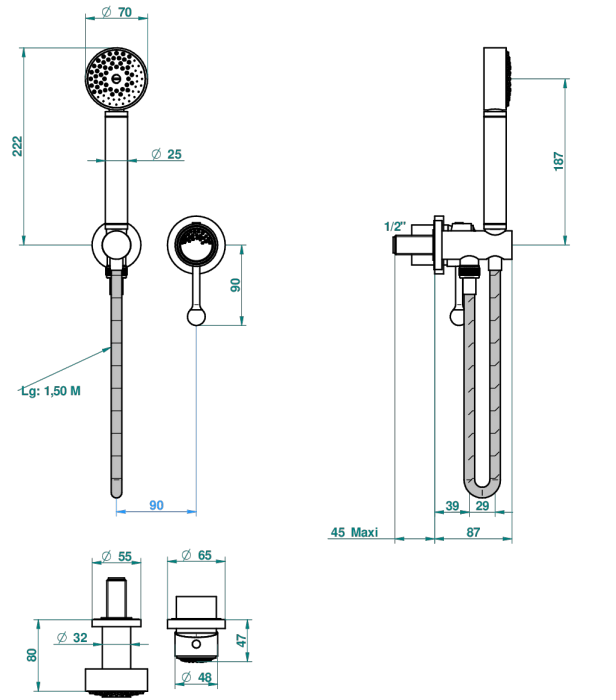

WEDDING

U8A-6561B

Trim only for wall mixer with complete handshower on hook

THG®
PARIS

Compatible avec

5840/MA
5840/MA/W

5840/MAUS

54132

12/03/2019

ХАРАКТЕРИСТИКИ

- Wedding
- Trim only for wall mixer with complete handshower on hook

ТЕХНИЧЕСКИЕ ХАРАКТЕРИСТИКИ

- Recommandé : 3 bars (max. 5 bars) - Advised : 43,5 psi (max. 72 psi)
- 9,5 l/min à 3 bars (2.5 gpm at 43.5 psi)

ДОСТУПНЫЕ ВАРИАНТЫ ПОКРЫТИЙ

Blush PVD - H62
Graphite PVD - H64
Matt Umber PVD - H67
Matt blush PVD - H60
Matt graphite PVD - H65
Umber PVD - H66

Аранья (чёрный никель) - D24
Бронза - D01
Золото - F01
Матовая красная старинная медь - H07
Матовое золото - F07
Матовое светлое золото - F31

Матовый никель - C01
Матовый хром - C02
Никель - B01
Покрытие PVD бронза - F33
Покрытие PVD золотистый цвет - H52
Покрытие PVD латунь - H49

Покрытие PVD матовая бронза - F34
Покрытие PVD матовая латунь - H50
Покрытие PVD матовый золотистый - H53
Покрытие PVD матовый никель - H56
Покрытие PVD никель - H55
Розовое золото - F27

Сатинированное золото - F03
Сатинированное светлое золото - F32
Сатинированный хром - C03
Светлое золото - F30
Серебро с родием - F18
Состаренный никель - H28