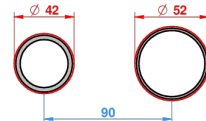

54132

12/03/2019

ХАРАКТЕРИСТИКИ

- Wedding
- Trim only for wall mixer with complete handshower on hook

ТЕХНИЧЕСКИЕ ХАРАКТЕРИСТИКИ

- Recommandé : 3 bars (max. 5 bars) - Advised : 43,5 psi (max. 72 psi)
- 9,5 l/min à 3 bars (2.5 gpm at 43.5 psi)

ДОСТУПНЫЕ ВАРИАНТЫ ПОКРЫТИЙ

Blush PVD - H62
Graphite PVD - H64
Matt Umber PVD - H67
Matt blush PVD - H60
Matt graphite PVD - H65
Umber PVD - H66

Аранья (чёрный никель) - D24
Бронза - D01
Золото - F01
Матовая красная старинная медь - H07
Матовое золото - F07
Матовое светлое золото - F31

Матовый никель - C01
Матовый хром - C02
Никель - B01
Покрытие PVD бронза - F33
Покрытие PVD золотистый цвет - H52
Покрытие PVD латунь - H49

Покрытие PVD матовая бронза - F34
Покрытие PVD матовая латунь - H50
Покрытие PVD матовый золотистый - H53
Покрытие PVD матовый никель - H56
Покрытие PVD никель - H55
Розовое золото - F27

Сатинированное золото - F03
Сатинированное светлое золото - F32
Сатинированный хром - C03
Светлое золото - F30
Серебро с родием - F18
Состаренный никель - H28