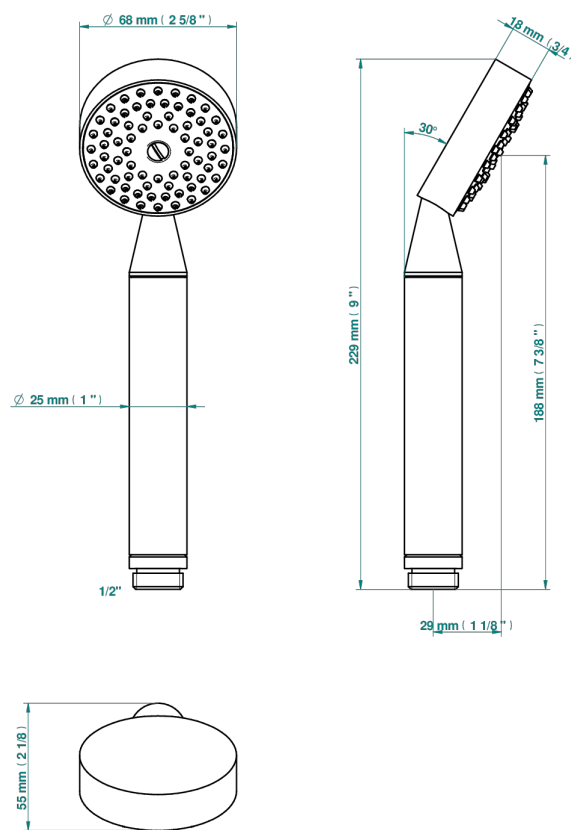

ВАМБОУ С ХРУСТАЛЕМ ЯНТАРНОГО ЦВЕТА

A34-66

Душ ручной стильный 1/2" - прямой

THG[®]
PARIS

60705

18/02/2020

ХАРАКТЕРИСТИКИ

- Bambou с хрусталём янтарного цвета
- Душ ручной стильный 1/2" - прямой