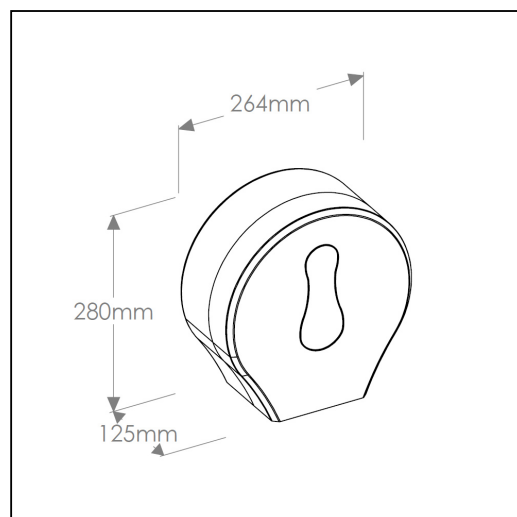

Pojemnik na papier toaletowy MERIDA ONE, tworzywo ABS, biały

symbol: BEB101

- dostosowany do papieru o maksymalnej średnicy roli 23 cm
- okienko do kontroli ilości papieru w pojemniku
- dostępny w kolorze białym
- wykonany z tworzywa ABS
- zamykany na kluczyk

Pasuje do papierów toaletowych

PKB102, POB103, PTB101, PPB101

Parametry

wysoko	28 cm
szeroko	26,4 cm
gł boko	12,5 cm