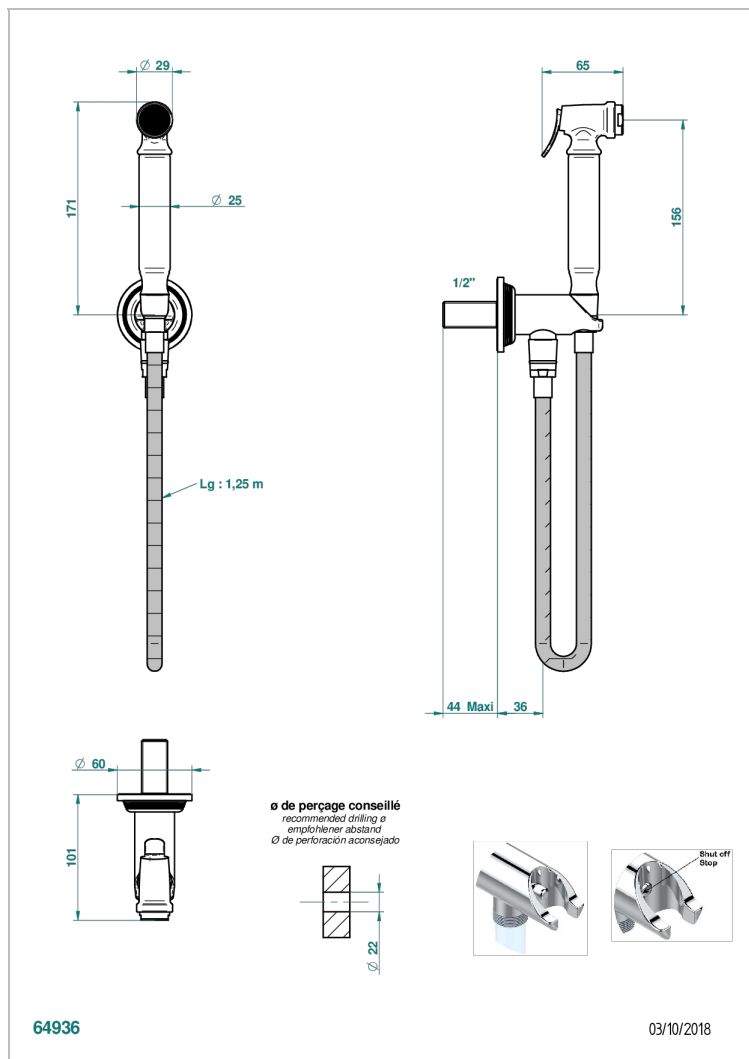

GRAND CENTRAL С РУЧКАМИ-РУКОЯТКАМИ С ЧЕРНЫМ ОНИКСОМ

THG
PARIS

U9N-5840/9

Комплект для гигиенического душа: лейка с клапаном, усиленный шланг 1,25м и вывод для шланга со встроенным защитным остановом

ХАРАКТЕРИСТИКИ

- Grand central с ручками-рукоятками с чёрным ониксом
- Комплект для гигиенического душа: лейка с клапаном, усиленный шланг 1,25м и вывод для шланга со встроенным защитным остановом

ДОСТУПНЫЕ ВАРИАНТЫ ПОКРЫТИЙ