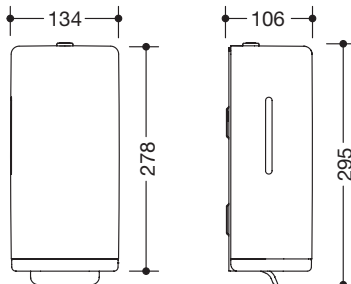

Seifenspender 477.06B10198

- rechteckig geformtes Gehäuse mit großen Radien
- dient zur Aufnahme handelsüblicher Flüssigseife
- mit Innenbehälter zur freien Befüllung, Füllmenge 600 ml
- Innenbehälter zur Reinigung herausnehmbar
- seitliche Füllstandsanzeige
- mit Hebel zur manuellen Seifenausgabe
- Schutz gegen Missbrauch durch Verriegelung
- 134 mm breit, 278 mm hoch und 106 mm tief
- zur Wandmontage
- Korpus und Hebel aus hochglänzendem Polyamid in der HEWI Farbe 98 (Signalweiß)
- Rahmenelement aus hochwertigem, mattem Polyamid in den HEWI Farben 99 (Reinweiß), 98 (Signalweiß), 97 (Lichtgrau), 95 (Felsgrau) und 92 (Anthrazitgrau)
- inklusive korrosionsfreiem HEWI Befestigungsmaterial

Abmessungen in mm

Basisfarbe

98

Polyamid

Applikationen, Elemente, Einsätze

98 99 97 95 92

Polyamid, matt

Technische Änderungen vorbehalten, 25.04.2022