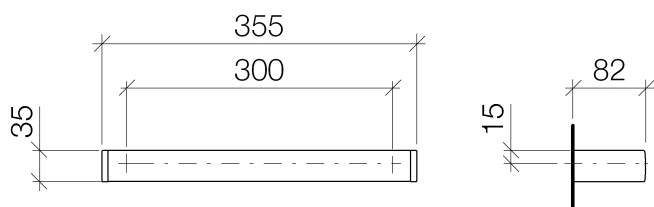

Ванна - CULT

Поручень для ванны - хром

Артикульный номер: 83 030 960-00

- расстояние между осями 300 мм
- ширина 355 мм
- высота 35 мм
- вылет 82 мм

хром

размерный чертеж

Все величины в мм / дюймах = мм x 0,0394