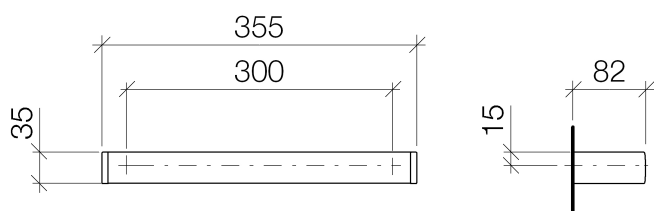

Ванна - CULT

Поручень для ванны - хром

Артикульный номер: 83 030 960-00

- расстояние между осями 300 мм
- ширина 355 мм
- высота 35 мм
- вылет 82 мм

хром

размерный чертеж

Все величины в мм / дюймах = мм x 0,0394

Ванна - CULT

Поручень для ванны - хром

Артикульный номер: 83 030 960-00

Ванна - CULT

Поручень для ванны - хром

Артикульный номер: 83 030 960-00

Спецификация запасных частей

№	Артикульный №	Наименование	Расходуемое кол-во
1	05 17 20 717 00 90	Набор для крепления 35 x 65 x 7 мм -	2
2	04 31 11 004 00 90	Крепление -	2