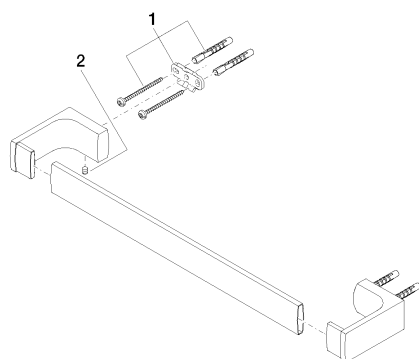

Ванна - CULT

Поручень для ванны - хром

Артикульный номер: 83 030 960-00

- расстояние между осями 300 мм
- ширина 355 мм
- высота 35 мм
- вылет 82 мм

хром

размерный чертеж

Все величины в мм / дюймах = мм x 0,0394

Ванна - CULT

Поручень для ванны - хром

Артикульный номер: 83 030 960-00

Ванна - CULT

Поручень для ванны - хром

Артикульный номер: 83 030 960-00

Спецификация запасных частей

№	Артикульный №	Наименование	Расходуемое кол-во
1	05 17 20 717 00 90	Набор для крепления 35 x 65 x 7 мм -	2
2	04 31 11 004 00 90	Крепление -	2