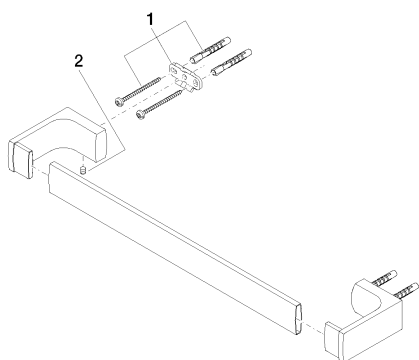

Ванна - CULT

Поручень для ванны - хром

Артикульный номер: 83 030 960-00

## Спецификация запасных частей

№	Артикульный №	Наименование	Расходуемое кол-во
1	05 17 20 717 00 90	Набор для крепления 35 x 65 x 7 мм -	2
2	04 31 11 004 00 90	Крепление -	2