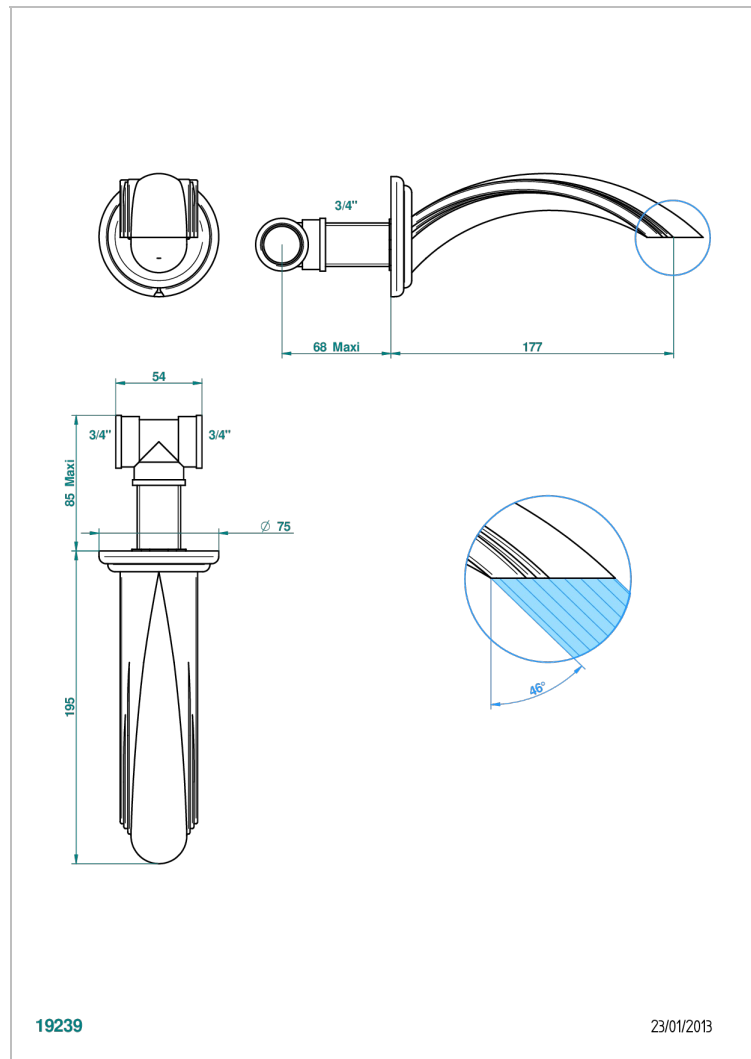

AMBOISE C МАЛАХИТОМ

A1J-22G

Излив для ванны встраиваемый в стену - ГОЛИАФ

THG[®]
PARIS

19239

23/01/2013

ХАРАКТЕРИСТИКИ

- Amboise с малахитом
- Излив для ванны встраиваемый в стену - ГОЛИАФ