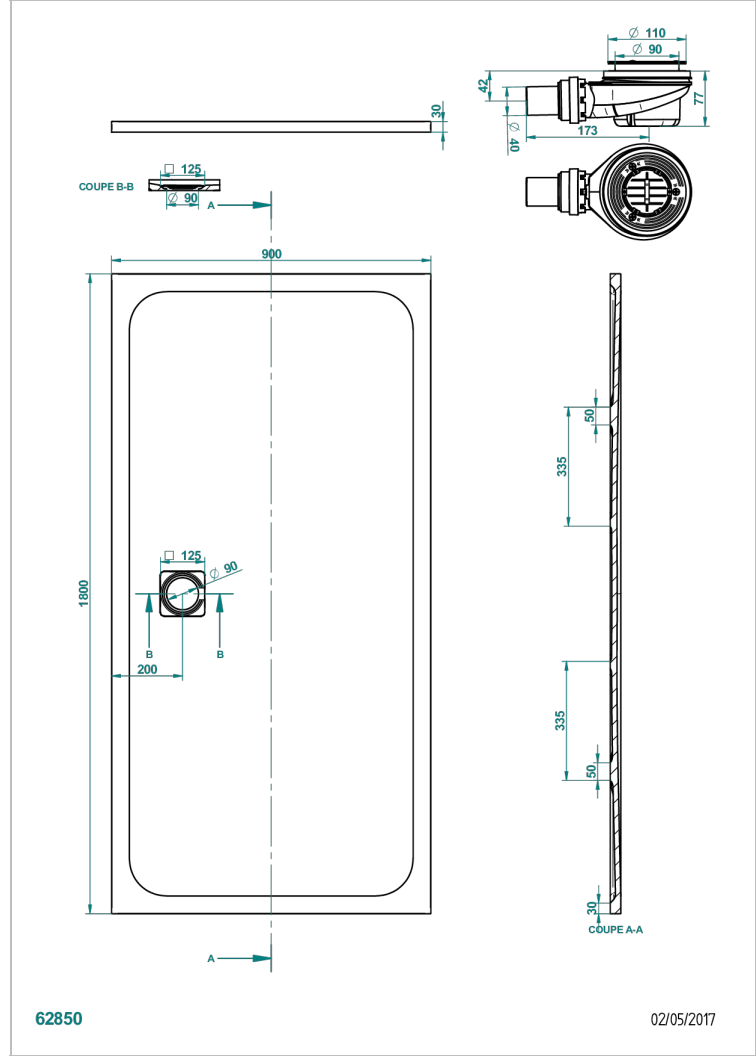

ПОДДОНЫ

B15-R510

Душевой поддон POLLENSA 90 x 180 см, с выпуском и решеткой из матовой нержавеющей стали

ХАРАКТЕРИСТИКИ

- Поддоны
- Душевой поддон POLLENSA 90 x 180 см, с выпуском и решеткой из матовой нержавеющей стали