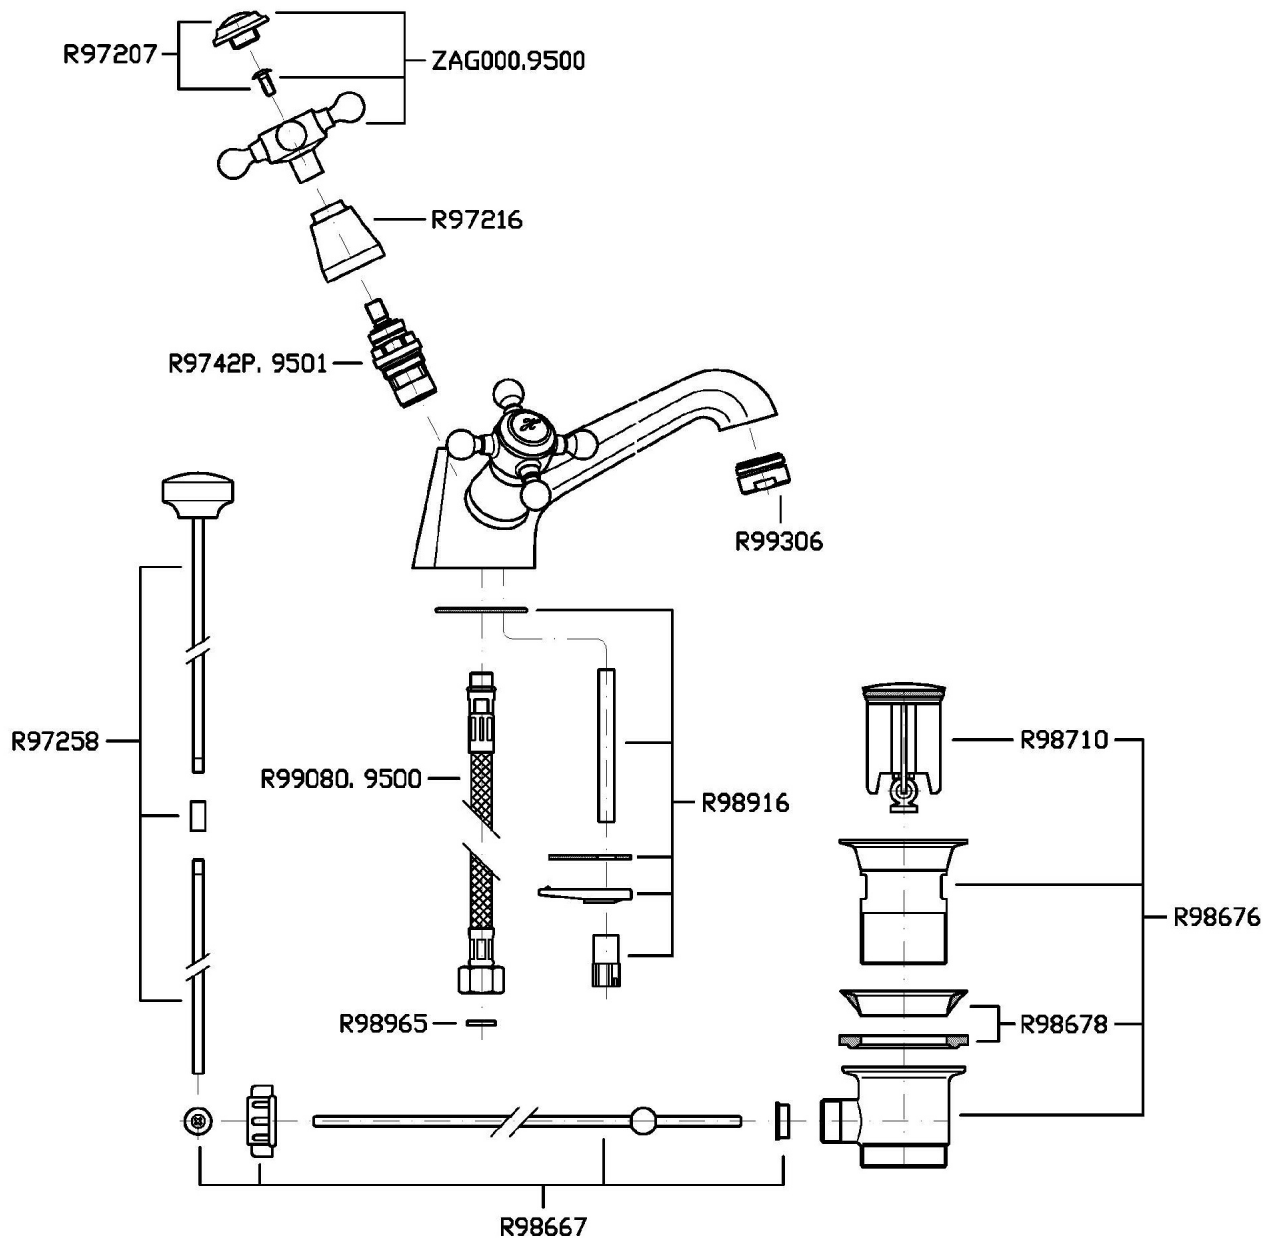

## AGORÀ

ZAG530

Monoforo lavabo bocca bassa. / Single hole basin mixer, low spout,

Monoforo lavabo bocca bassa, aeratore, scarico da 1 1/4", flessibili di collegamento.

Single hole basin mixer, low spout with aerator, 1 1/4" pop-up waste, flexible tails.

## AGORÀ

ZAG530

Disegno Complessivo / Overall Drawing

## AGORÀ

ZAG530

Portate / Flowrates (lt/min)

PRESSIONE PRESSURE	1 BAR	2 BAR	3 BAR	4 BAR	5 BAR
P1 LAVABO BASIN	7,3	10,7	13,4	15,6	17,6
P2					
P3					
P4					
P5					

## AGORÀ

ZAG530

Pesi e Misure / Weights and Sizes

Peso ( Kg ) Weight ( lb )	2,71 ( Kg )	5,97 ( lb )
Volume test ( dc3 ) - ( in3 )	12,27 ( dc3 )	748,76 ( in3 )
h ( mm ) - ( in )	150,00 ( mm )	5,91 ( in )
L1 ( mm ) - ( in )	250,00 ( mm )	9,84 ( in )
L2 ( mm ) - ( in )	327,00 ( mm )	12,87 ( in )