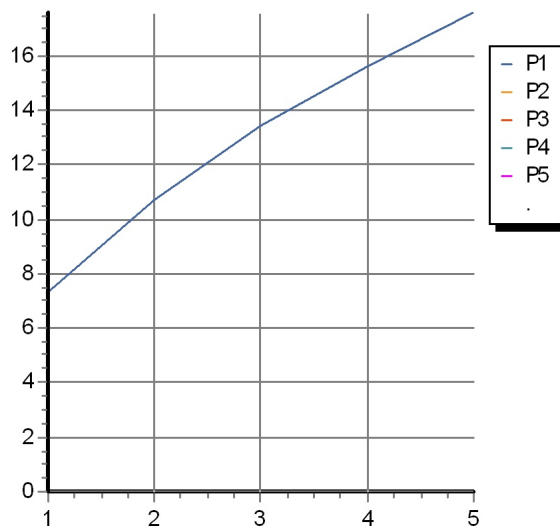

## AGORÀ

ZAG530

Portate / Flowrates (lt/min)

PRESSIONE PRESSURE	1 BAR	2 BAR	3 BAR	4 BAR	5 BAR
P1 LAVABO BASIN	7,3	10,7	13,4	15,6	17,6
P2					
P3					
P4					
P5					

## AGORÀ

ZAG530

Pesi e Misure / Weights and Sizes

Peso ( Kg ) Weight ( lb )	2,71 ( Kg )	5,97 ( lb )
Volume test ( dc3 ) - ( in3 )	12,27 ( dc3 )	748,76 ( in3 )
h ( mm ) - ( in )	150,00 ( mm )	5,91 ( in )
L1 ( mm ) - ( in )	250,00 ( mm )	9,84 ( in )
L2 ( mm ) - ( in )	327,00 ( mm )	12,87 ( in )