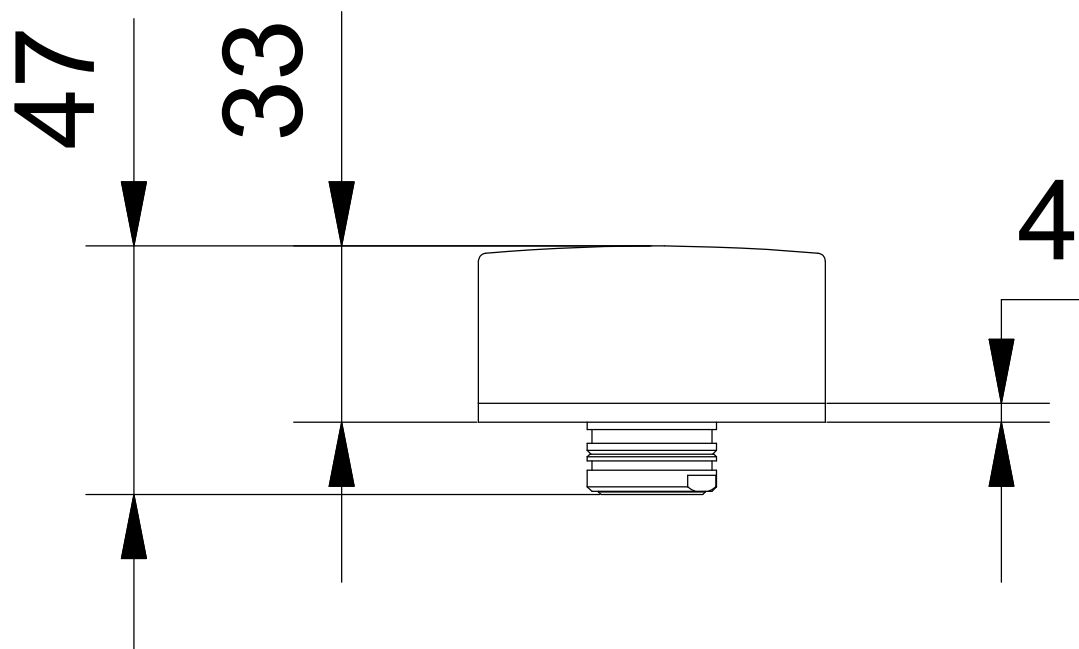

Art.: S148

Serie: NICE

Desc.:  
 IT- MANIGLIA NICE PMMA  
 EN- NICE PMMA HANDLE  
 DE- GRIFF NICE PMMA  
 FR- MANETTE NICE PMMA  
 ES- MANETA NICE PMMA

Data: 22/6/2018

Rev.: 0

Disegnato:

Approvato: ...

Questo disegno e' di proprieta' della FANTINI S.p.A. Pertanto non potra' essere utilizzato e/o comunicato a terzi, anche in forma parziale, senza preventiva autorizzazione.  
 This drawing is intellectual of FANTINI S.p.A. No use or disclosure, either fully or partially, to third parties is allowed whitout prior consent of the company.