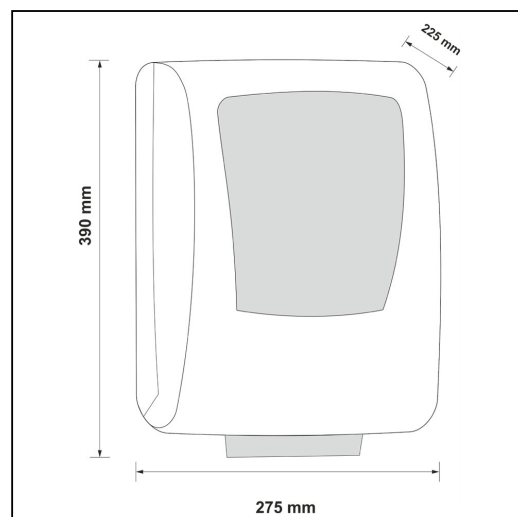

symbol: CEC301

- zapewnia higieniczne u ytkowanie, dotykany jest tylko pobierany r cznik
- pobranie r cznika uruchamia mechanizm odcinaj cy listek o długo ci 25,5 cm
- cicha i delikatna praca mechanizmu odcinaj cego
- w sytuacji awaryjnej r cznik mo na wysun przez naci ni cie d wigni PUSH, znajduj cej si w dolnej cz ci podajnika
- uchwyt rolki wyposa ony w system ułatwiaj cy zakładanie r cznika
- łatwy dost p do mechanizmu tn cego umo liwiaj cy bezproblemowe czyszczenie oraz konserwacj urz dzenia
- dost pny w kolorze czarnym
- wykonany z tworzywa ABS
- transparentne okienko do kontroli ilo ci r cznika
- zamykany na kluczyk

Pasuj ce r czniki

RAZ301, RAB301, RAN301, RAE301, RAB302, RAB309, RAB310, RAB312, RAB319, RAB320

Parametry

wysoko	39 cm
szeroko	27,5 cm
gł boko	22,5 cm
długo odcinanego listka	25,5 cm

R czniki papierowe w roli z adaptorem MERIDA ECONOMY AUTOMATIC MAXI, zielone, rednica 19,5 cm, długość 250 m, jednowarstwowe, karton 6 rolek

PARAMETRY TECHNICZNE

surowiec	makulatura
kolor	zielony
ilość warstw	1
długość wstęgi	250 m
szerokość wstęgi	20 cm
rednica	19,5 cm
gramatura	42 g/m ²
perforacja	nie
gofrowanie	nie
wodotrwałość	tak
ilość w opakowaniu	6 szt.
ilość na palecie	36 kartonów
tolerancja parametrów	+/-5%