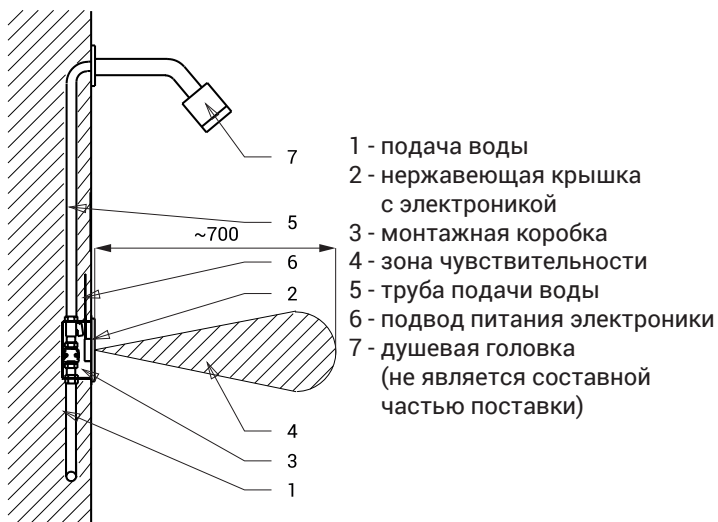

## Характеристики

- **гигиенический смыв**
- предназначено для однотрубных систем холодной или предварительно температурно-подготовленной воды
- реагирует на присутствие человека в зоне чувствительности немедленным пуском воды
- вода выключается после ухода человека из зоны чувствительности (время задержки можно настроить 0,25 - 7,75 сек.), заводом настроено 3 сек.
- функция автоматического выключения воды по истечении 5 минут времени
- отслеживает состояние батареек (варианты с индексом В)
- можно переключить в START/STOP программу
- настройка параметров при помощи пульта дистанционного управления SLD 03

## Схема включения и монтажа

## Технические данные

<b>Размер нержавеющей крышки</b>	170 x 170 x 10 мм
<b>Размер монтажной коробки</b>	140 x 140 x 75 мм
<b>Питающее напряжение</b>	
▪ SLS 01AKV	24 В пост.
▪ SLS 01AKVB	6 В
<b>Потребляемая мощность</b>	
▪ напряжение 24 В пост.	7 Вт
▪ напряжение 6 В	3 Вт
<b>Срок службы батареек</b>	
▪ 4 шт. АА щелочных 1,5 В, 2700 мА/час	прим. 2 года (при 100 вкл./день)
<b>Зона чувствительности</b>	
▪ стандартная	0,27 - 0,35 м
▪ START/STOP	0,05 - 0,15 м
<b>Рабочее давление</b>	0,1 - 0,6 МПа
<b>Расход воды</b>	12 л/мин. (инф. пар.)
<b>Подача воды</b>	наруж. резьба G 3/4"
<b>Выход воды</b>	наруж. резьба G 3/4"