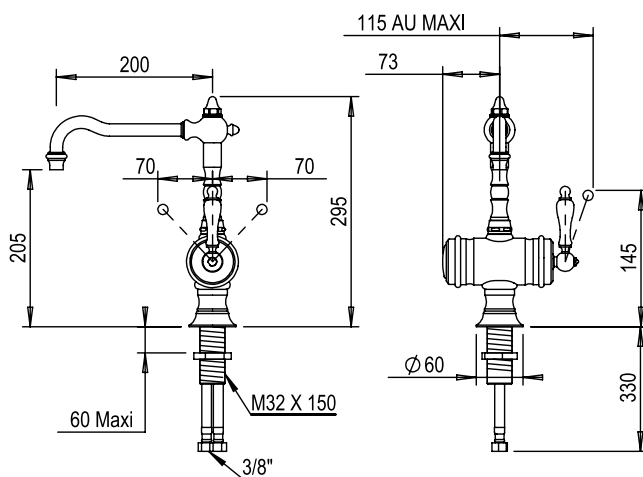

Réf. **01.180**

**Mitigeur "TAVERNE"**

**CARACTÉRISTIQUES**

Mitigeur "TAVERNE" sans vidage  
"TAVERNE" mixer no waste

16 ACC LY 712

**FINITIONS USUELLES**

**FINITIONS DÉCORATIONS**

**VERNIS BRILLANT**